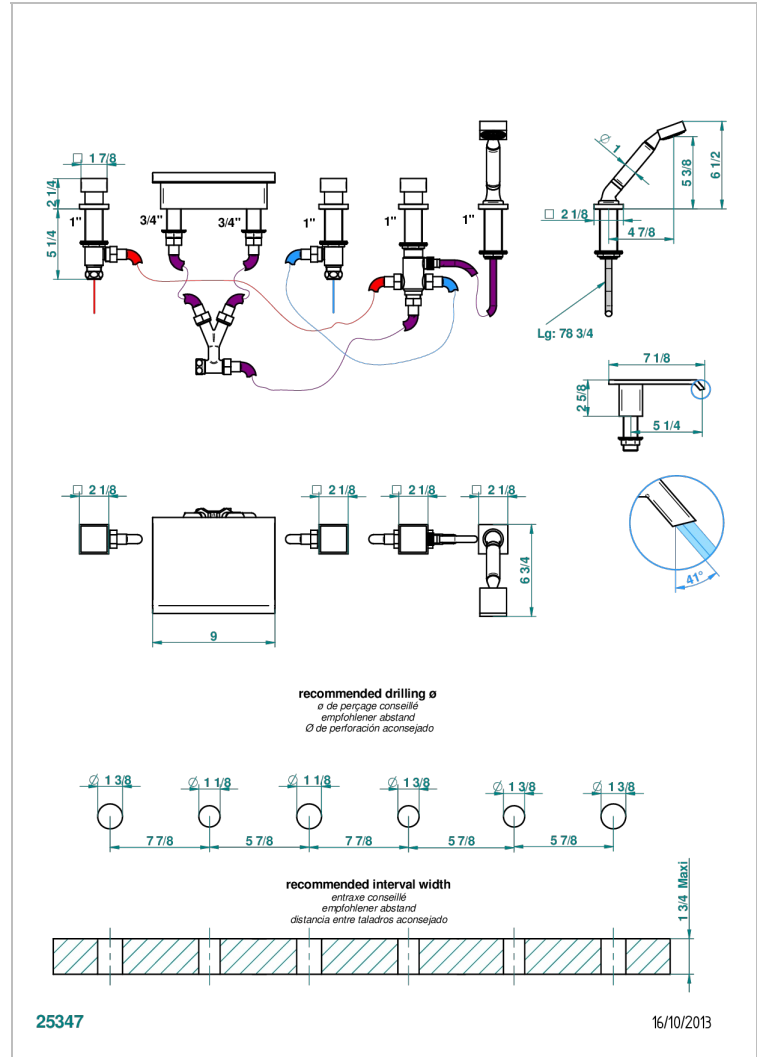

Bain douche avec bec de 230 mm, plat kit de montage, 2 côtés sur gorge 3/4", inverseur et douchette sur gorge

CARACTÉRISTIQUES

- Niagara
- Bain douche avec bec de 230 mm, plat kit de montage, 2 côtés sur gorge 3/4", inverseur et douchette sur gorge

Vieux cuivre rouge mat - H07
 Vieux nickel - H28