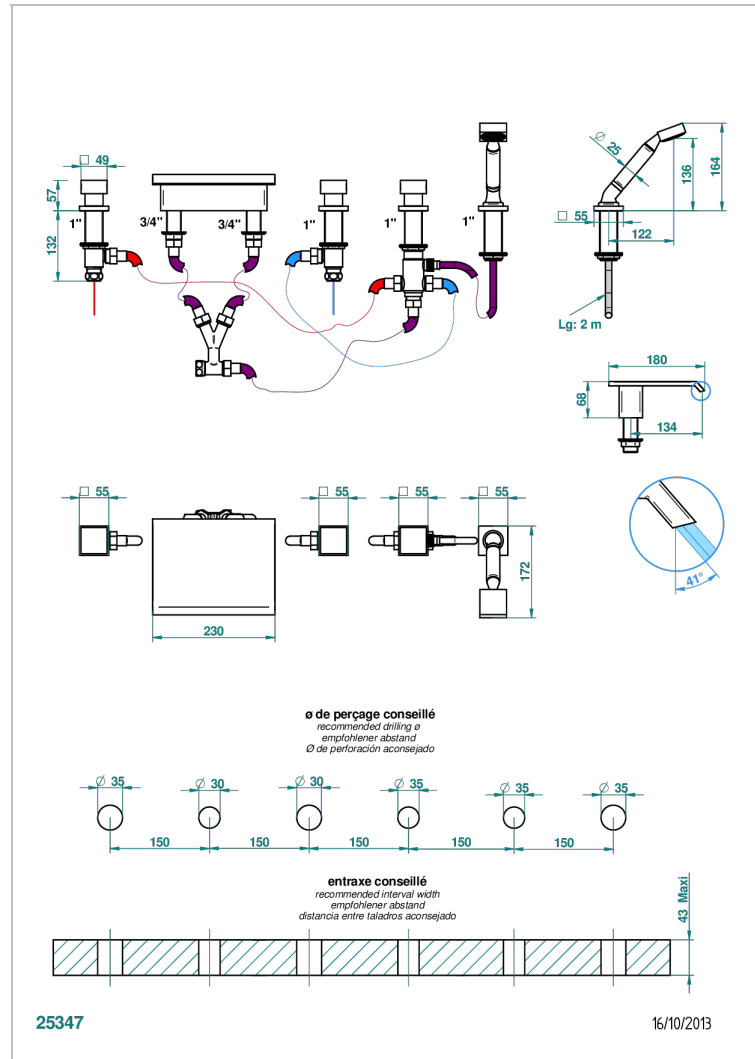

Bateria baÑo/ducha para encimera con caÑo cascada de 230 mm, kit de montaje, 2 llaves de paso de 3/4", un inversor y una teleducha

25347

16/10/2013

## CARACTERÍSTICAS

- Niagara
- Bateria baÑo/ducha para encimera con caÑo cascada de 230 mm, kit de montaje, 2 llaves de paso de 3/4", un inversor y una teleducha

Pvd umber - H66  
Pvd umber mate - H67