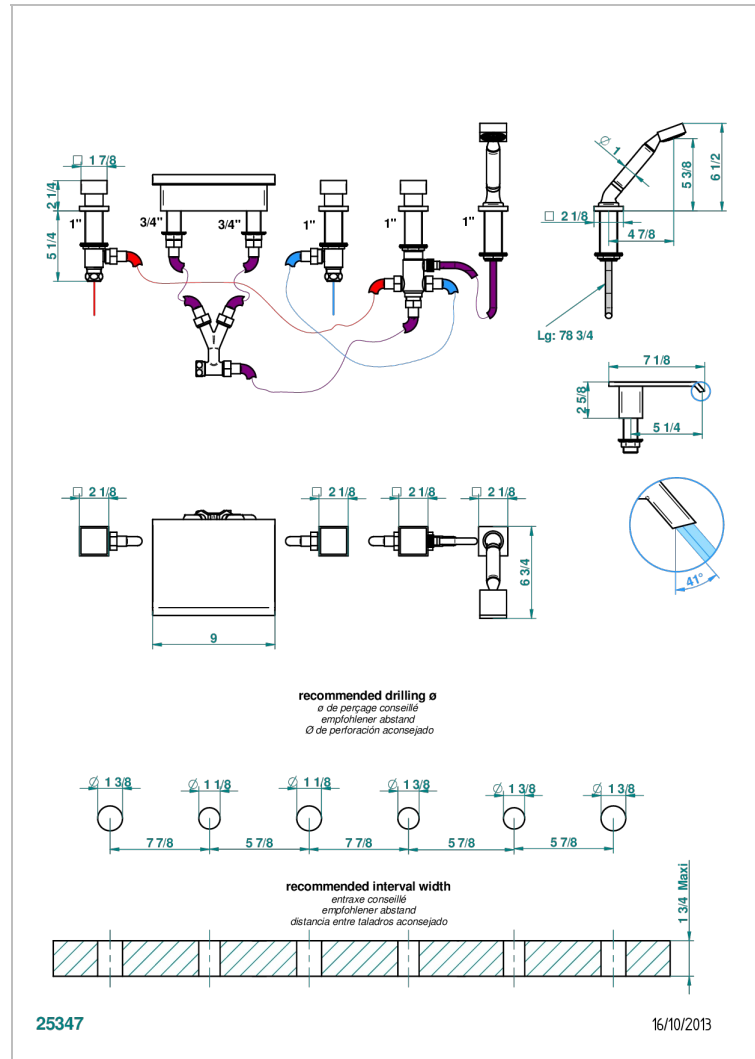

Bain douche avec bec de 230 mm, plat kit de montage, 2 côtés sur gorge 3/4", inverseur et douchette sur gorge

CARACTÉRISTIQUES

- Niagara
- Bain douche avec bec de 230 mm, plat kit de montage, 2 côtés sur gorge 3/4", inverseur et douchette sur gorge

Vieux cuivre rouge mat - H07
 Vieux nickel - H28