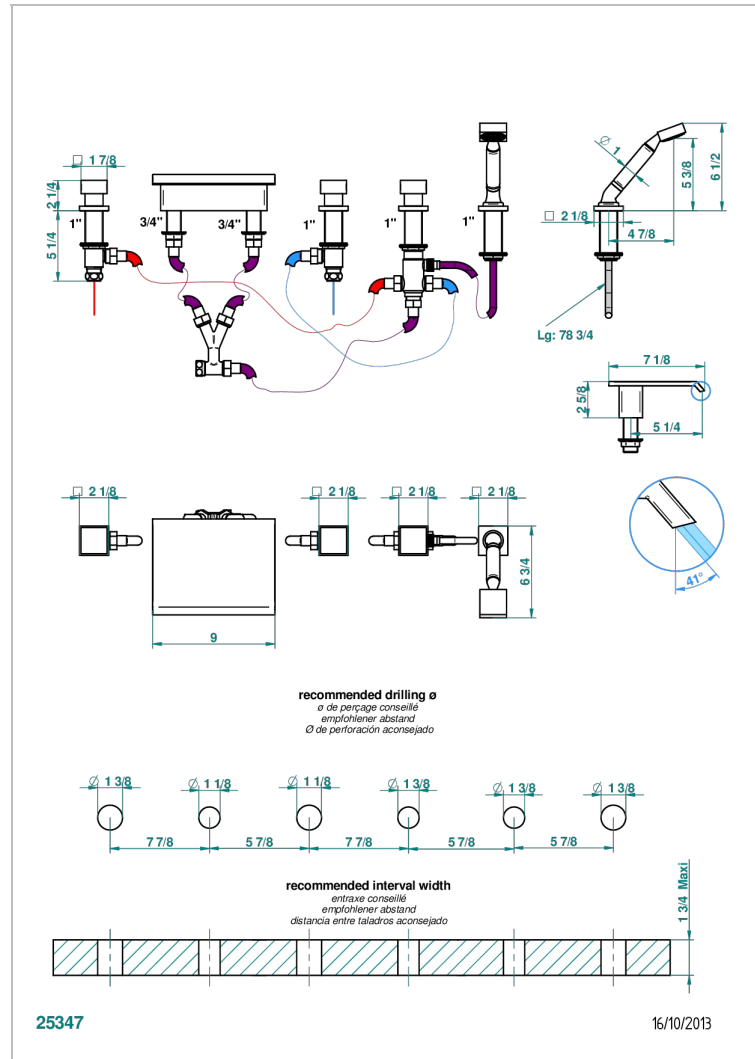

Bateria baÑo/ducha para encimera con caÑo cascada de 230 mm, kit de montaje, 2 llaves de paso de 3/4", un inversor y una teleducha

CARACTERÍSTICAS

- Niagara
- Bateria baÑo/ducha para encimera con caÑo cascada de 230 mm, kit de montaje, 2 llaves de paso de 3/4", un inversor y una teleducha

Pvd umber - H66
 Pvd umber mate - H67