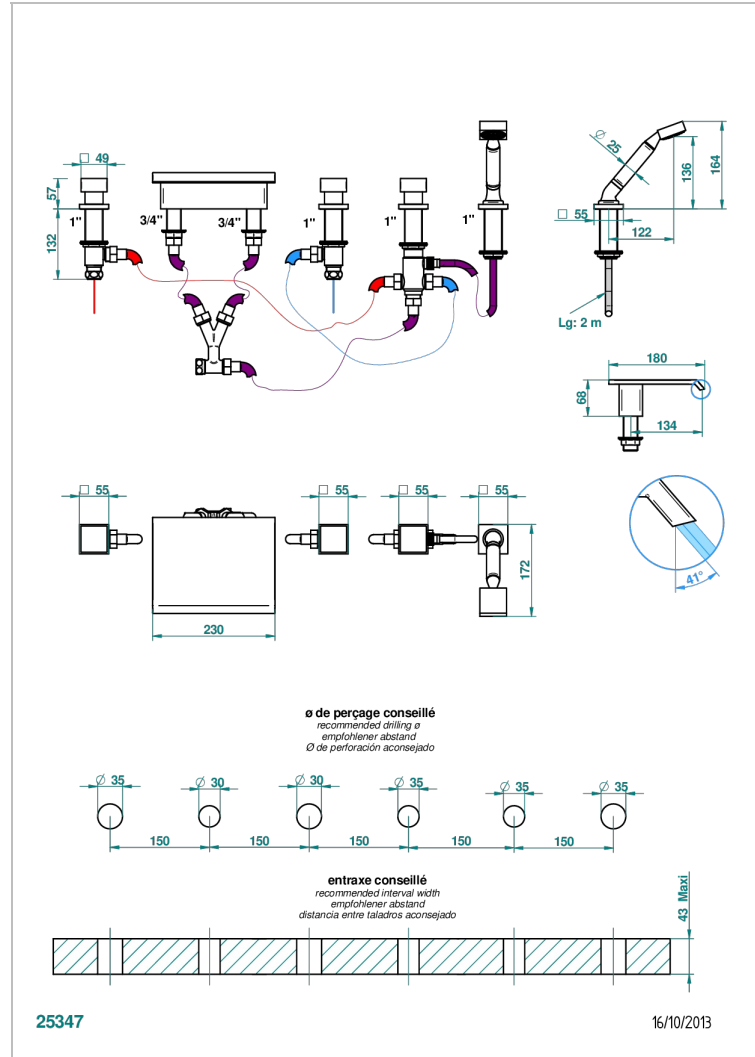

Bain douche avec bec de 230 mm, plat kit de montage, 2 côtés sur gorge 3/4", inverseur et douchette sur gorge

CARACTÉRISTIQUES

- Niagara
- Bain douche avec bec de 230 mm, plat kit de montage, 2 côtés sur gorge 3/4", inverseur et douchette sur gorge

Vieux cuivre rouge mat - H07
Vieux nickel - H28