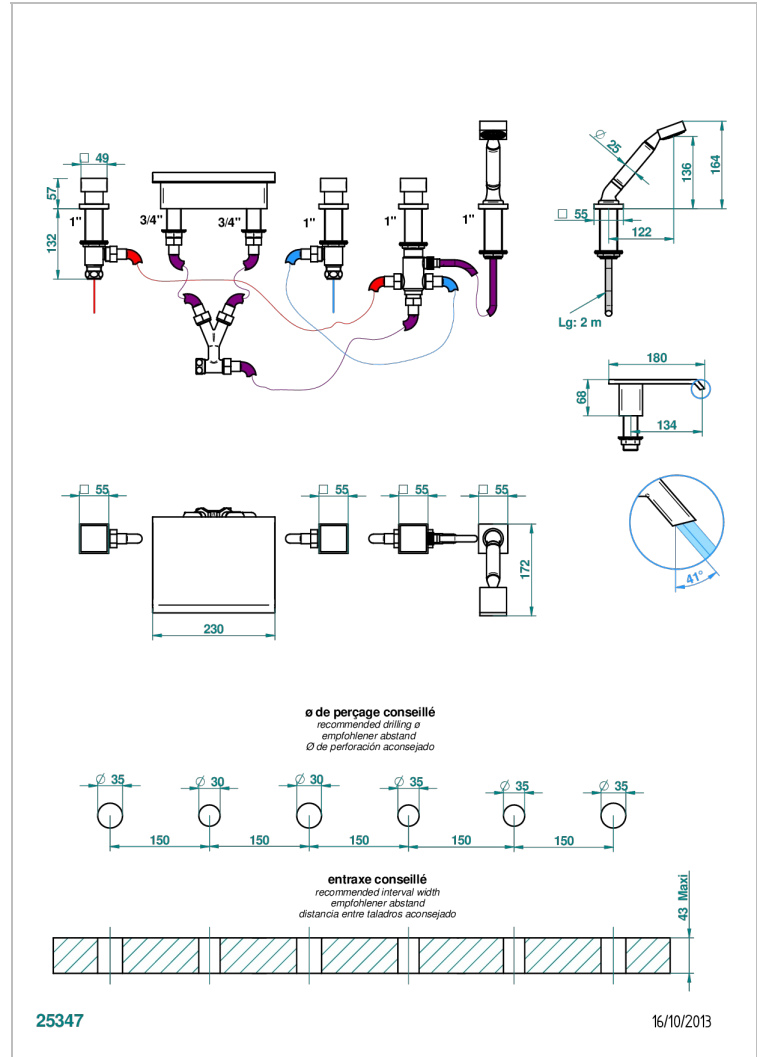

Bateria baÑo/ducha para encimera con caÑo cascada de 230 mm, kit de montaje, 2 llaves de paso de 3/4", un inversor y una teleducha

CARACTERÍSTICAS

- Niagara
- Bateria baÑo/ducha para encimera con caÑo cascada de 230 mm, kit de montaje, 2 llaves de paso de 3/4", un inversor y una teleducha

Pvd umber - H66
Pvd umber mate - H67