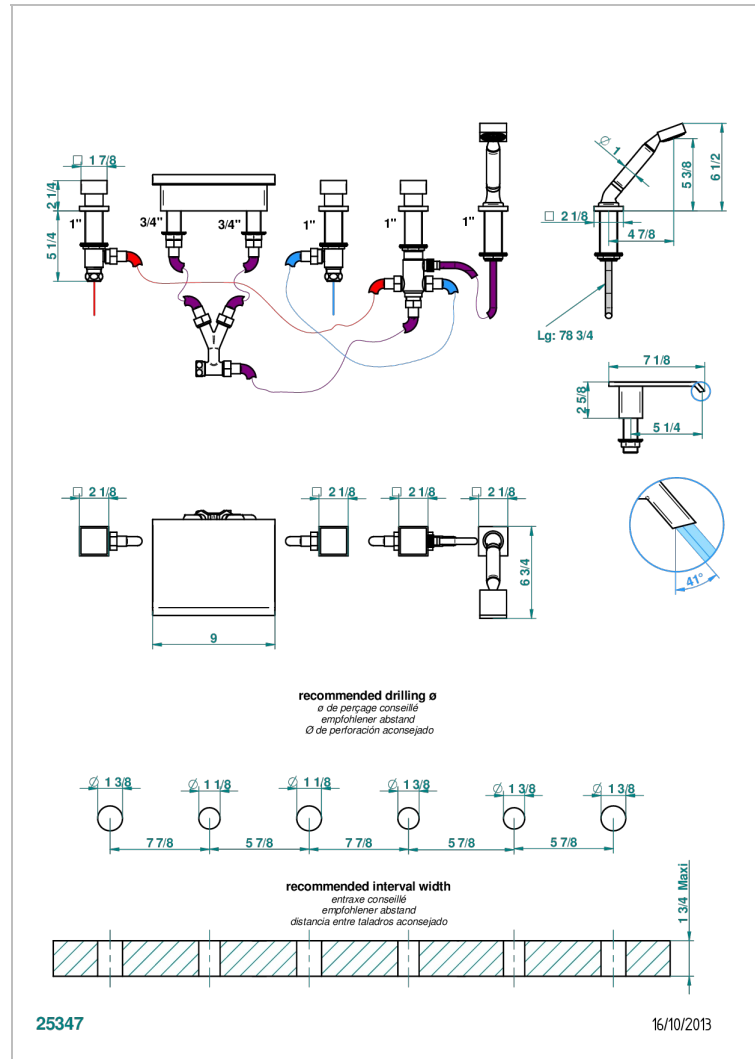

Bain douche avec bec de 230 mm, plat kit de montage, 2 côtés sur gorge 3/4", inverseur et douchette sur gorge

### CARACTÉRISTIQUES

- Niagara
- Bain douche avec bec de 230 mm, plat kit de montage, 2 côtés sur gorge 3/4", inverseur et douchette sur gorge

Vieux cuivre rouge mat - H07  
 Vieux nickel - H28