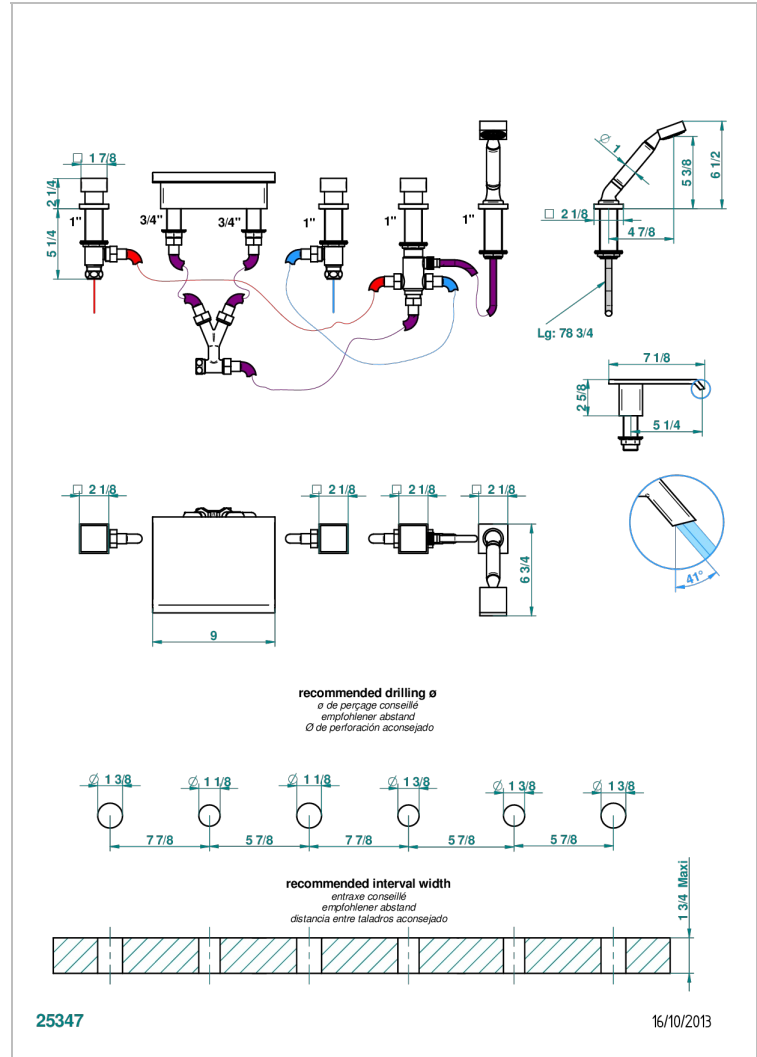

Bateria baÑo/ducha para encimera con caÑo cascada de 230 mm, kit de montaje, 2 llaves de paso de 3/4", un inversor y una teleducha

### CARACTERÍSTICAS

- Niagara
- Bateria baÑo/ducha para encimera con caÑo cascada de 230 mm, kit de montaje, 2 llaves de paso de 3/4", un inversor y una teleducha