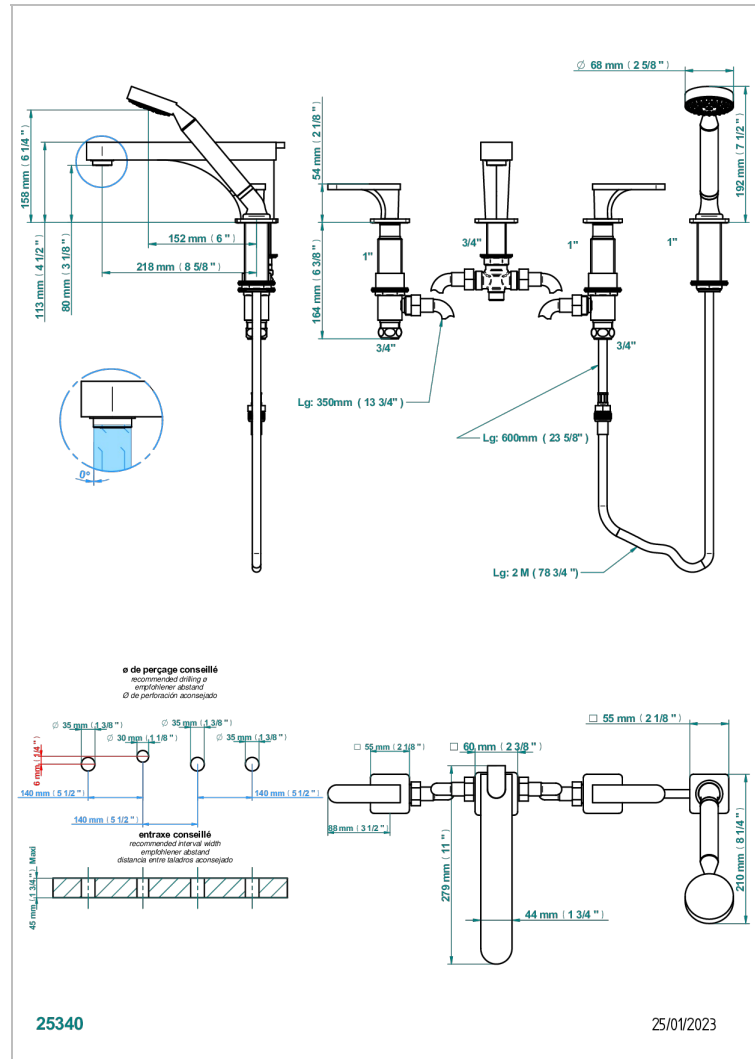

# PROFIL METAL A MANETTES

A6B-112BSG

Mélangeur bain-douche 4 trous sur gorge avec bec super goliath à inversion

THG<sup>®</sup>  
PARIS

## CARACTÉRISTIQUES

- Têtes à disques céramique 3/4" 1/4 tour
- Aérateur-mousseur
- Inverseur automatique
- Flexible métallique 2 m double agrafage avec système de changement par le dessus
- Douchette en laiton avec tapis Easyclean, réducteur de débit et clapet anti-retour
- Bec grand modèle
- ACS : 18ACCLY473
- DVGW : DW-6501CO0475
- NF : NF EN 200 - IID/A - Chrome

## SPÉCIFICATIONS TECHNIQUES

- Recommandé : 3 bars (max. 5 bars) - Advised : 43,5 psi (max. 72 psi)
- Bec : 35 l/min à 3 bars - Douchette : 9,5 l/min à 3 bars
- Spout : 9.26 gpm at 43.5 psi - Handshower : 2.5 gpm at 43.5 psi