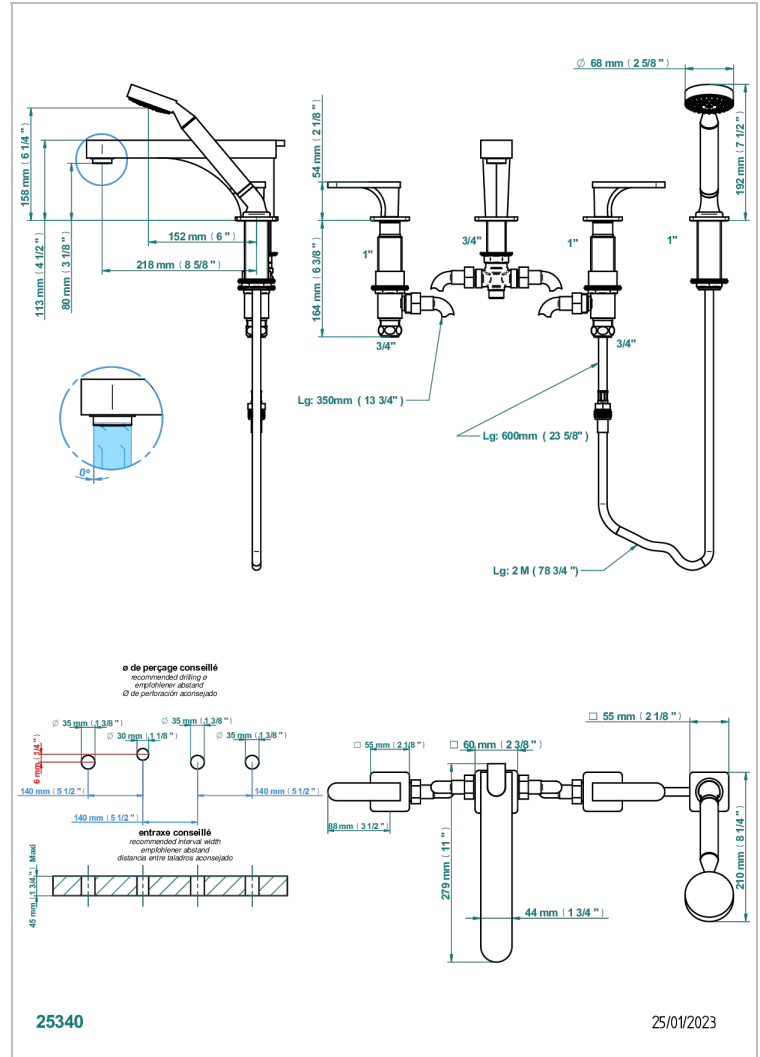

PROFIL METAL CON MANETAS

A6B-112BSG

Batería baÑo/ducha sobre encimera. caÑo super goliath, inversor incorporado y teleducha con flexo de 2m y soporte

THG[®]
PARIS

CARACTERÍSTICAS

- ACS : 18ACCLY473
- DVGW : DW-6501CO0475
- NF : NF EN 200 - IID/A - Chrome

ESPECIFICACIONES TÉCNICAS

- Recommandé : 3 bars (max. 5 bars) - Advised : 43,5 psi (max. 72 psi)
- Bec : 35 l/min à 3 bars - Douchette : 9,5 l/min à 3 bars
- Spout : 9.26 gpm at 43.5 psi - Handshower : 2.5 gpm at 43.5 psi