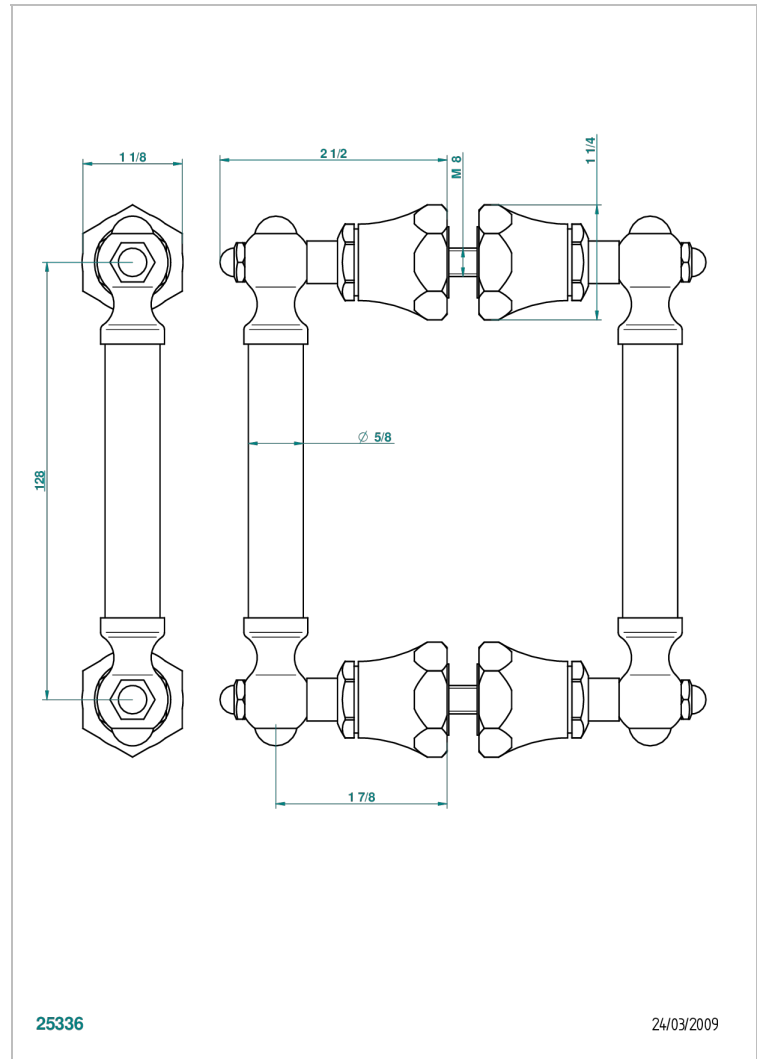

1900

G25-637V

Paire de Poignées de porte pour porte de douche

THG[®]
PARIS

CARACTÉRISTIQUES

- 1900
- Paire de Poignées de porte pour porte de douche

FINITIONS DISPONIBLES

Bronze clair - D01
Chromé - A02
Chromé / doré - G02
Chromé mat - C02
Doré brillant - F01
Doré mat - F07