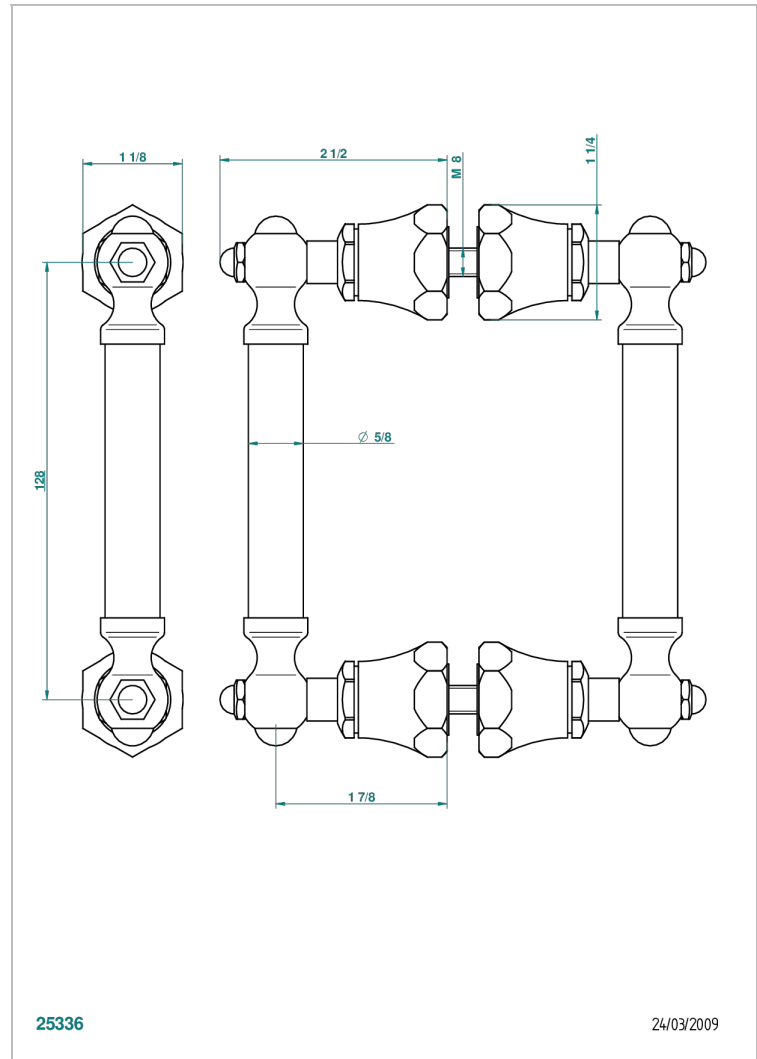

# 1900

G25-637V

Paire de Poignées de porte pour porte de douche

THG<sup>®</sup>  
PARIS

## CARACTÉRISTIQUES

- 1900
- Paire de Poignées de porte pour porte de douche