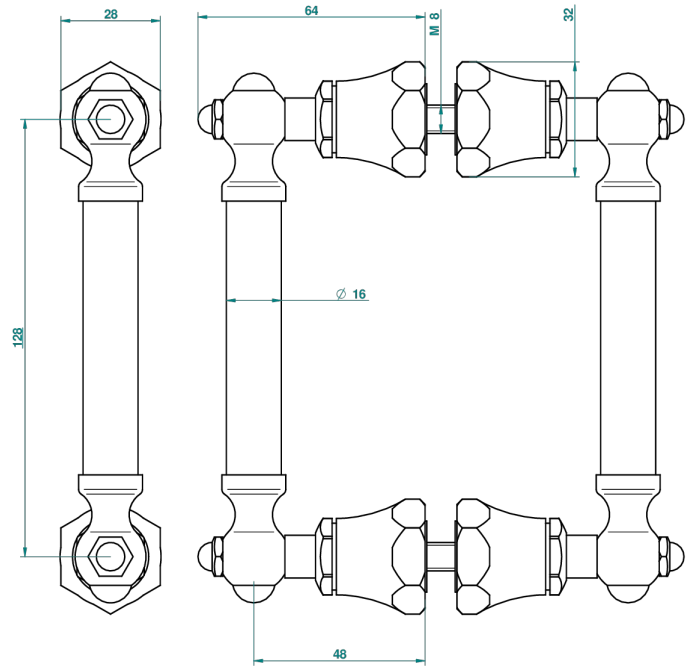

1900

G25-637V

淋浴门门把手 (一对)

25336

24/03/2009

特色

- 1900
- 淋浴门门把手 (一对)

可选饰面