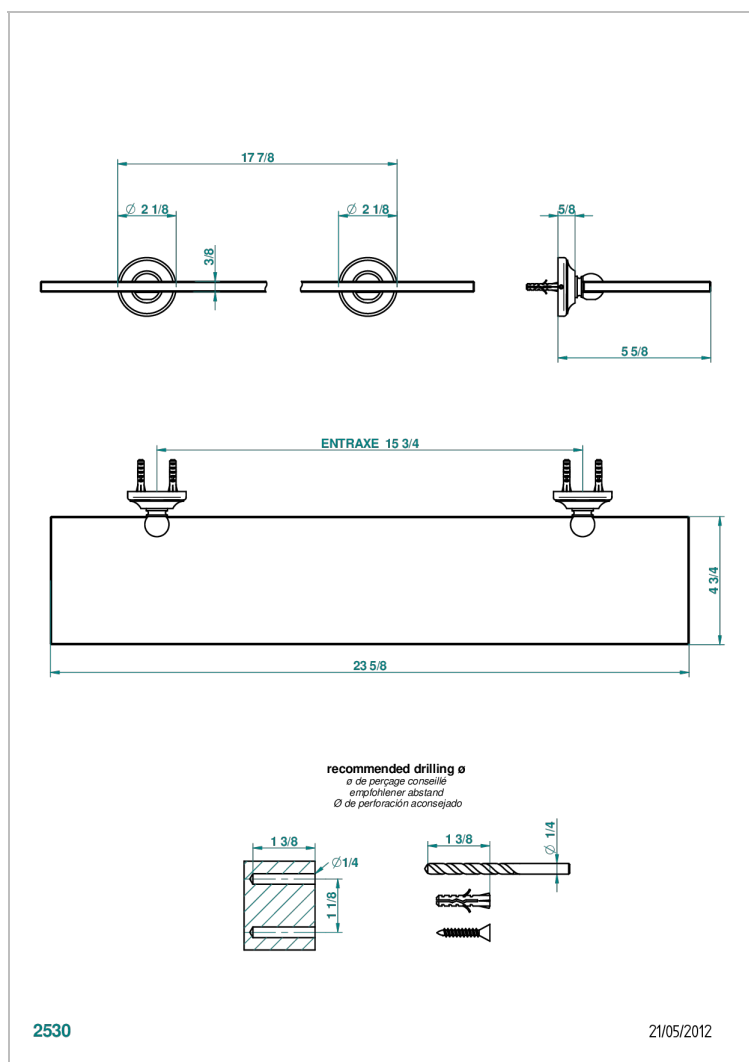

# CHARLESTON CON MANETAS METAL LISO

G3N-564

Repisa con soportes

## CARACTERÍSTICAS

- Charleston con manetas metal liso
- Repisa con soportes