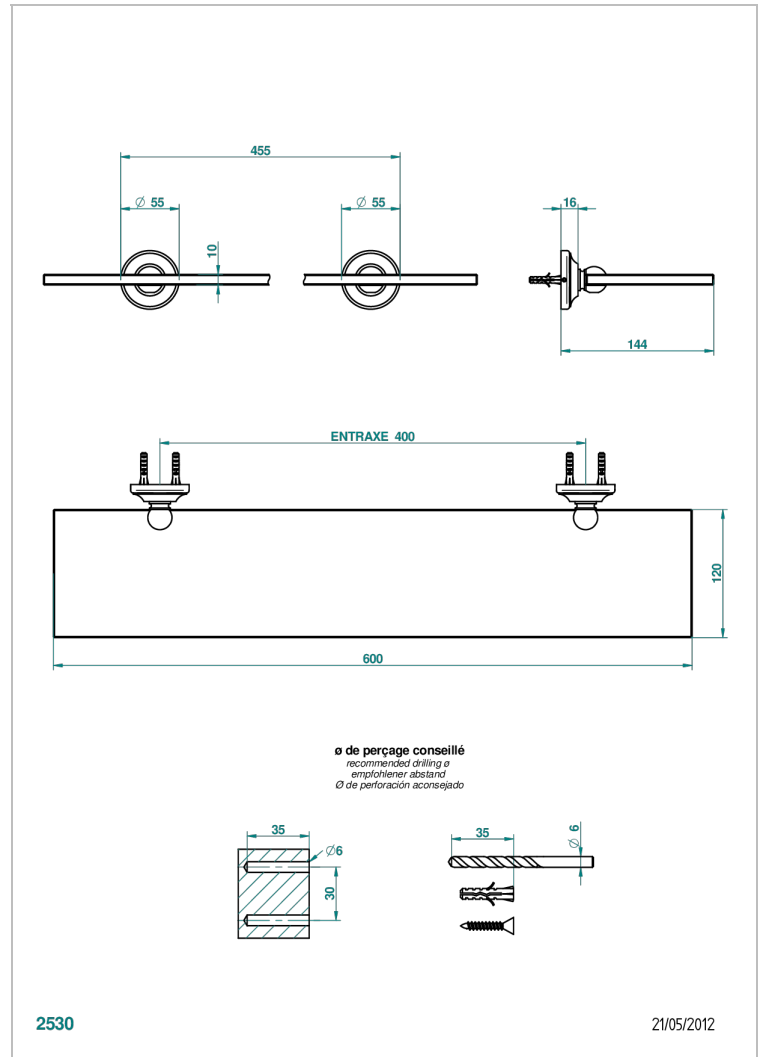

BROADWAY A MANETTES

A04-564

Tablette avec supports

THG[®]
PARIS

CARACTÉRISTIQUES

- Crochet en laiton
- Verre Securit extra-clair 10 mm

FINITIONS DISPONIBLES

Bronze clair - D01
Chromé - A02
Chromé / doré - G02
Chromé mat - C02
Doré brillant - F01
Doré mat - F07