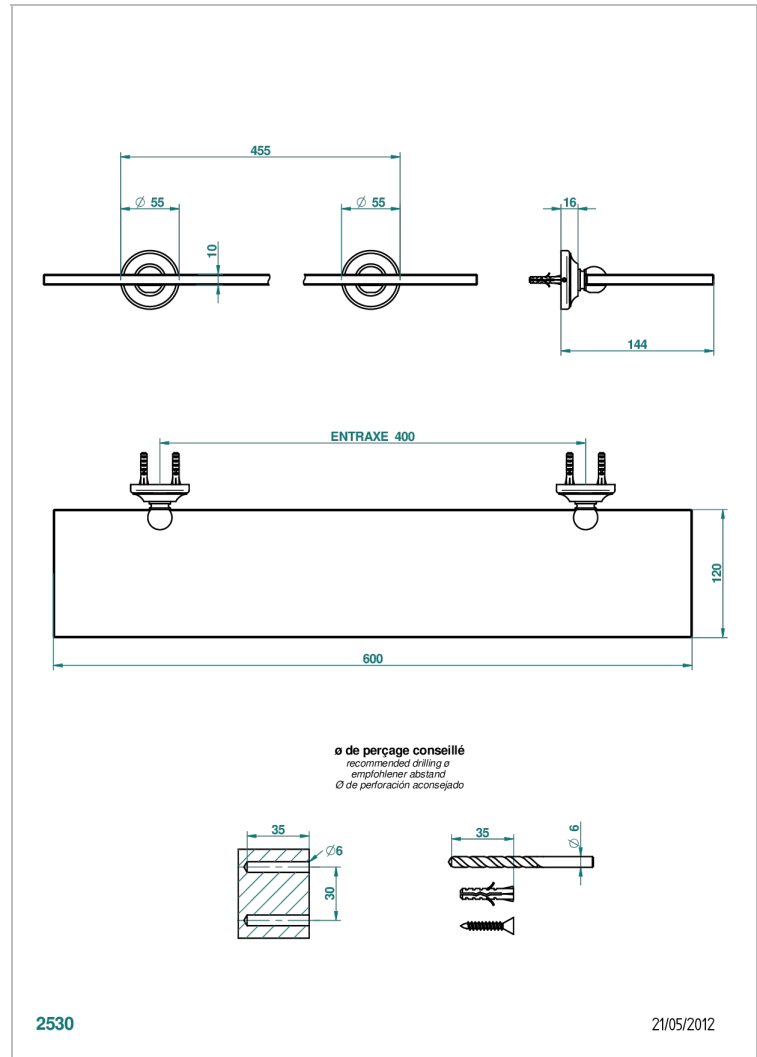

BROADWAY CON MANETAS

A04-564

Repisa con soportes

THG[®]
PARIS

CARACTERÍSTICAS

- Broadway con manetas
- Repisa con soportes

ACABADOS DISPONIBLES

Bronce claro - D01
Cerámica negra mate - D30
Cobre viejo mate - H07
Cromo - A02
Cromo / dorado - G02
Cromo mate - C02