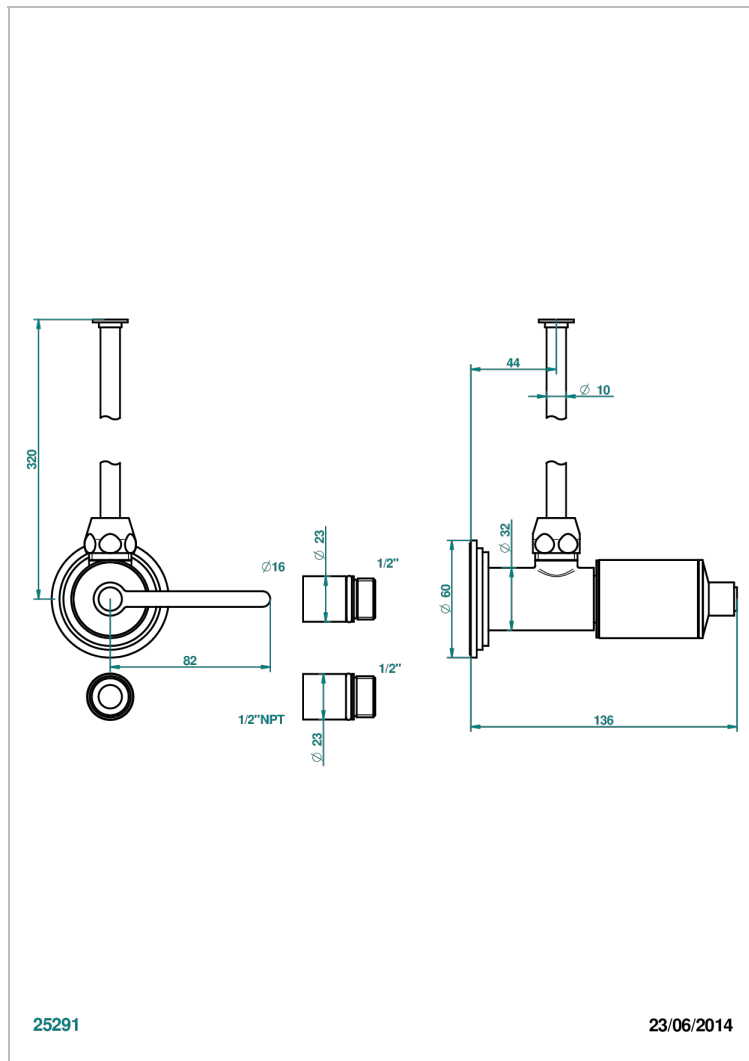

FAUBOURG METAL A MANETTES

G2U-181/SWC

Robinet de réglage jonction femelle avec tube de 50 cm et sachet d'adaptateur, rosace et croisillon de style standard américain pour wc

CARACTÉRISTIQUES

- Tête à disque céramique 1/2"
- Permet de stopper l'eau pour intervention sur la robinetterie
- Tubes en cuivre de 50 cm coloris idem robinetterie
- Raccordements aux standards US pour vanne réf. 35