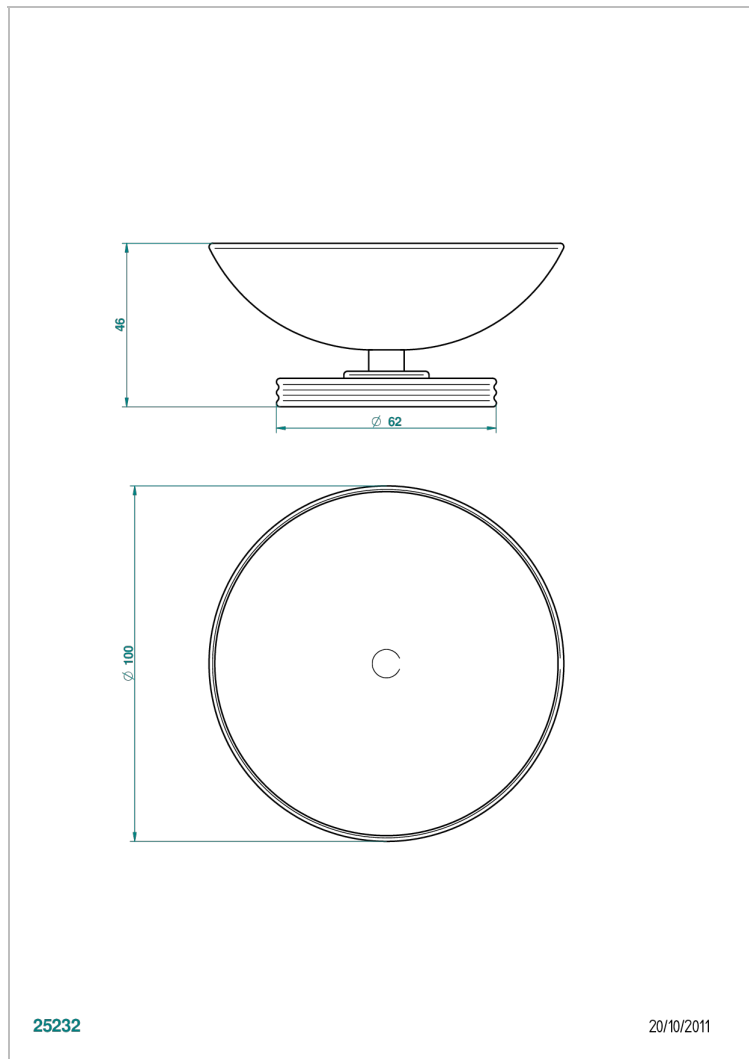

DIPLOMATE BAGUES ANNEELES

U4B-544

Coupe porte-savon Ø100 mm sur pied

THG[®]
PARIS

CARACTÉRISTIQUES

- Accessoire en laiton

FINITIONS DISPONIBLES

Bronze clair - D01
Chromé - A02
Chromé / doré - G02
Chromé mat - C02
Doré brillant - F01
Doré mat - F07

Nickel brillant - B01
Nickel mat - C01
Noir mat céramique - D30
Or pâle - F30
Or pâle mat - F31
Pvd blush - H62

Pvd blush mat - H60
Pvd couleur bronze brown - F33
Pvd couleur bronze brown - mat - F34
Pvd couleur doré - H52
Pvd couleur doré mat - H53
Pvd couleur laiton - H49

Pvd couleur laiton mat - H50
Pvd couleur nickel - H55
Pvd couleur nickel mat - H56
Pvd graphite - H64
Pvd graphite mat - H65
Pvd umber - H66

Pvd umber mat - H67
Vieux cuivre rouge mat - H07
Vieux nickel - H28