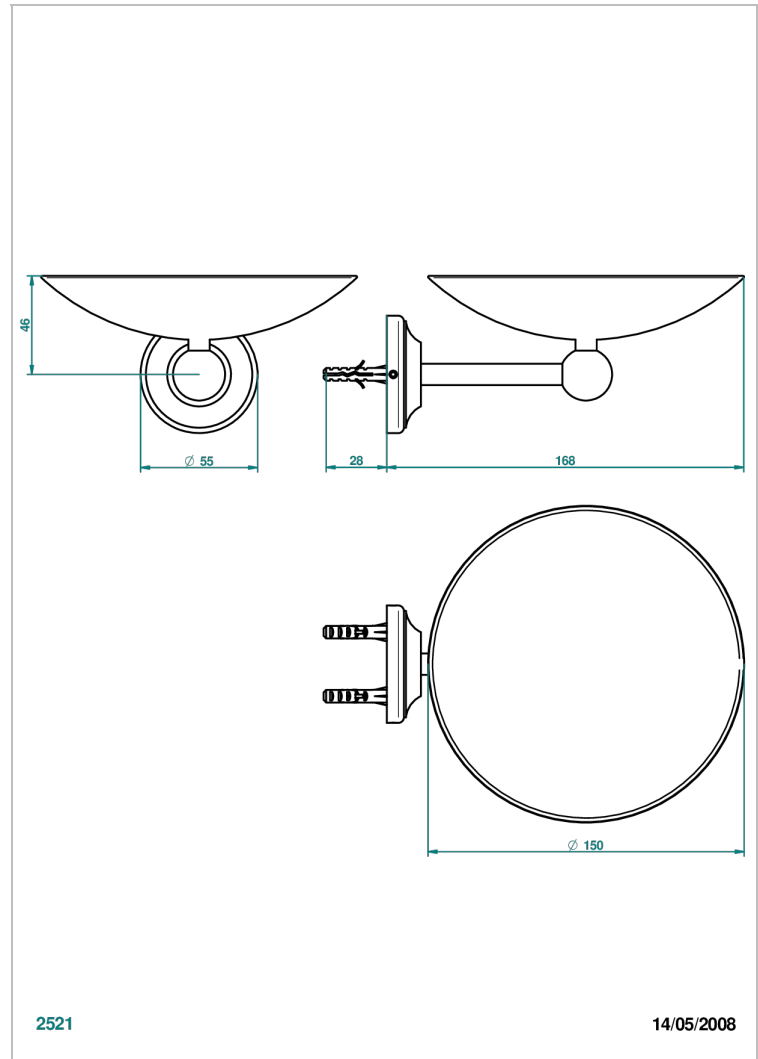

BROADWAY A MANETTES

A04-546GM

Coupe murale Ø150 mm

THG[®]
PARIS

CARACTÉRISTIQUES

- Accessoire en laiton

FINITIONS DISPONIBLES

Bronze clair - D01
Chromé - A02
Chromé / doré - G02
Chromé mat - C02
Doré brillant - F01
Doré mat - F07