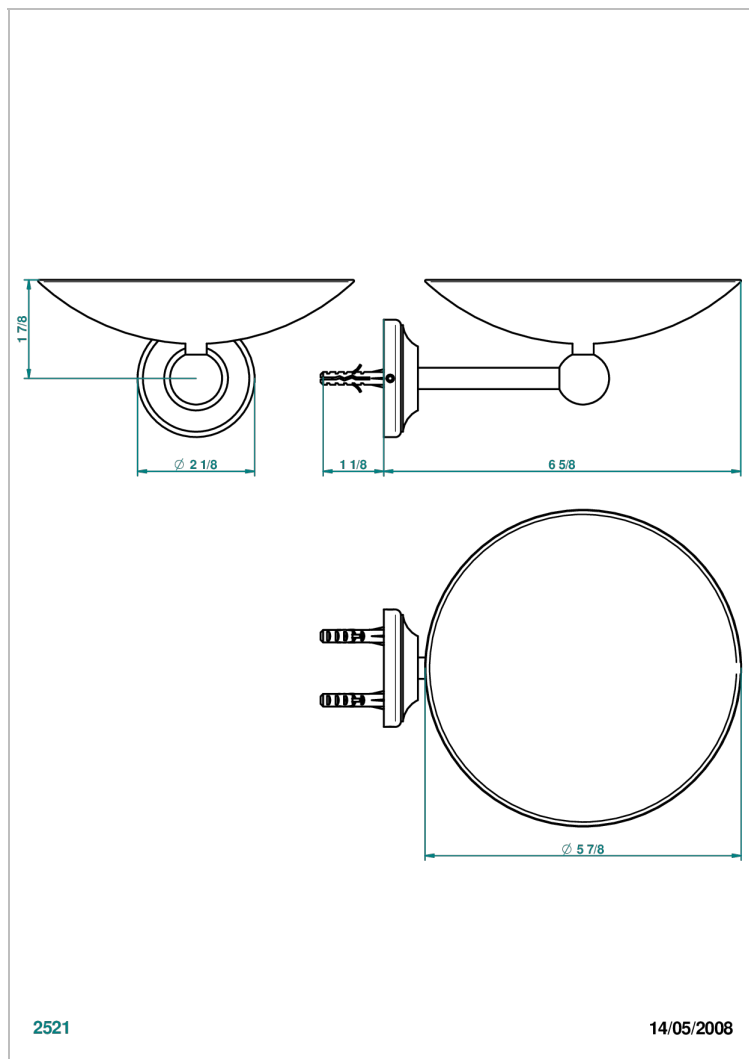

BROADWAY A MANETTES

A04-546GM

Coupe murale Ø150 mm

THG[®]
PARIS

CARACTÉRISTIQUES

- Accessoire en laiton

FINITIONS DISPONIBLES

Bronze clair - D01
Chromé - A02
Chromé / doré - G02
Chromé mat - C02
Doré brillant - F01
Doré mat - F07