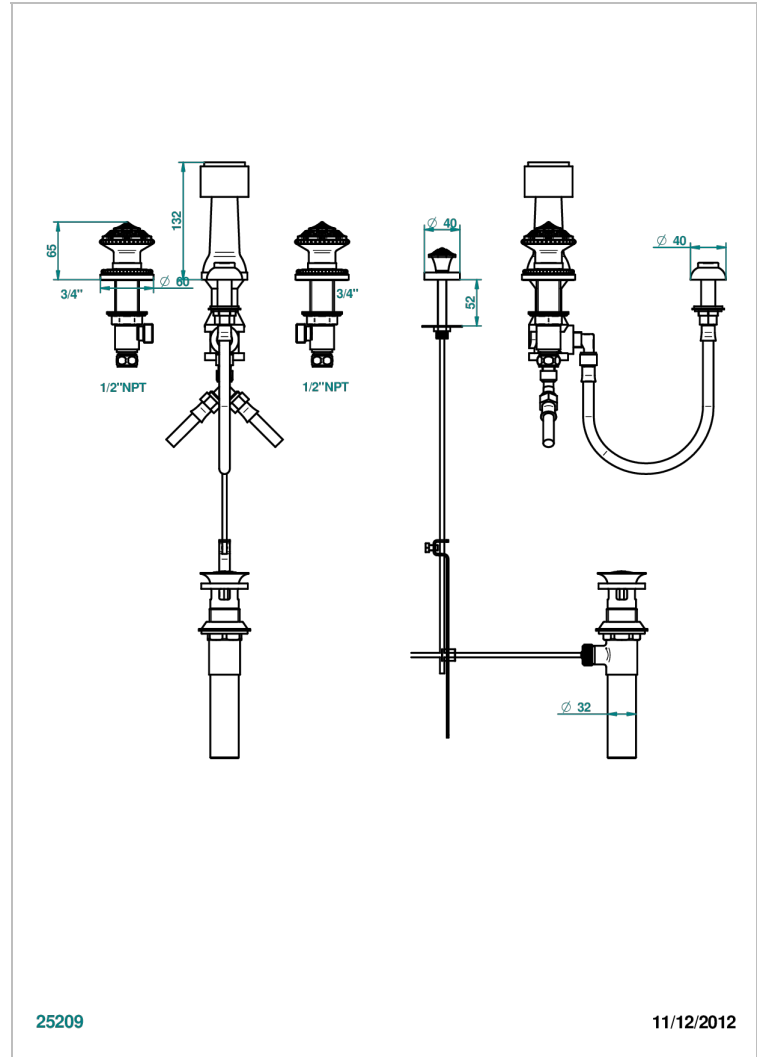

AMOUR DE TRIANON

G24-207KA

3-loch- bidetbatterie mit unterdusche und ablaufgarnitur für bidet kohler

THG[®]
PARIS

25209

11/12/2012

EIGENSCHAFTEN

- ASME : ASME A112.18.1-2011/CSA B125.1-11

ZERTIFIZIERUNGEN

VERFÜGBARE OBERFLÄCHEN

Altnickel - H28
Blassgold - F30
Blassgold matt unlackiert - F31
Bronze hell - D01
Chrom - A02
Chrom / gold - G02

Chrom matt - C02
Gold - F01
Gold matt - F07
Kupfer altrot matt lackiert - H07
Mattschwarz keramik - D30
Nickel matt - C01

Silbernickel - B01