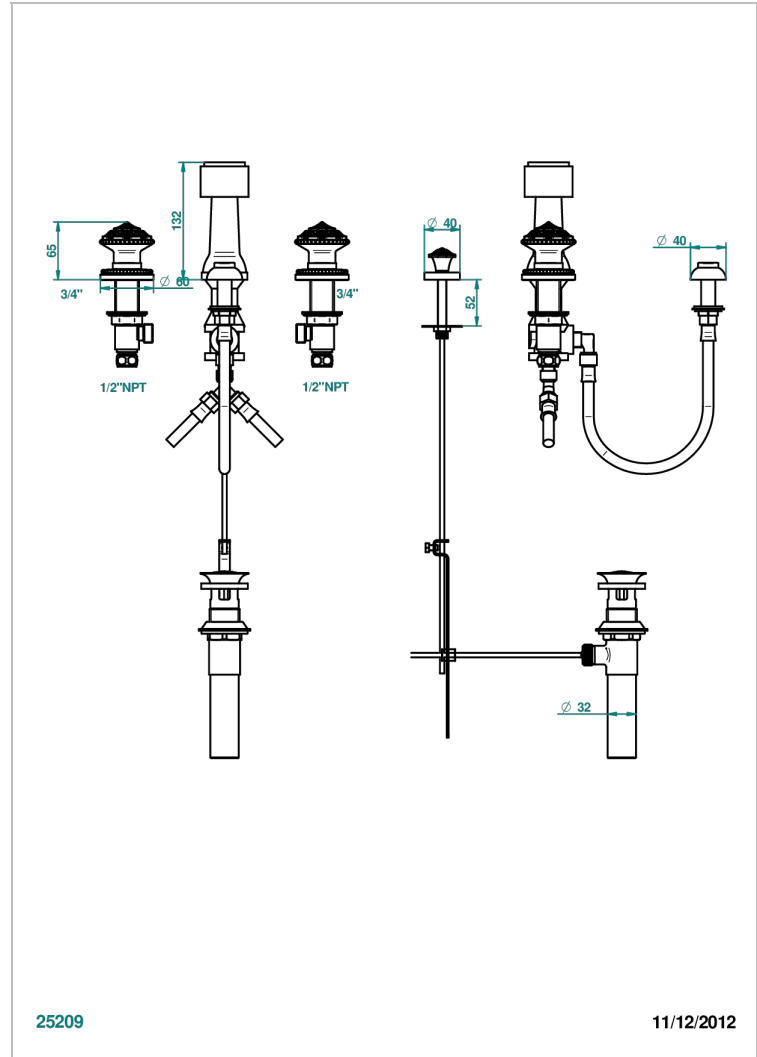

# AMOUR DE TRIANON

G24-207KA

3-loch- bidetbatterie mit unterdusche und ablaufgarnitur für bidet kohler

THG<sup>®</sup>  
PARIS

## VERFÜGBARE OBERFLÄCHEN

Altnickel - H28  
Blassgold - F30  
Blassgold matt unlackiert - F31  
Bronze hell - D01  
Chrom - A02  
Chrom / gold - G02

Chrom matt - C02  
Gold - F01  
Gold matt - F07  
Kupfer altrot matt lackiert - H07  
Mattschwarz keramik - D30  
Nickel matt - C01