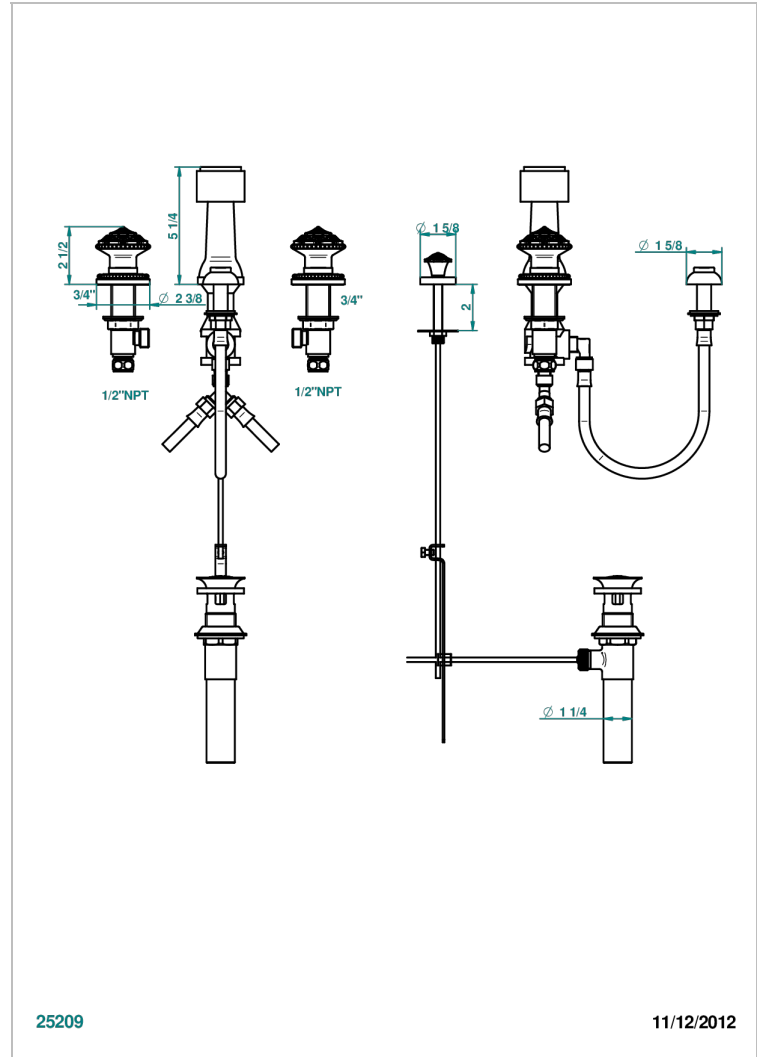

AMOUR DE TRIANON

G24-207KA

Смеситель для биде KOHLER с вакуумным прерывателем

THG[®]
PARIS

ХАРАКТЕРИСТИКИ

- ASME : ASME A112.18.1-2011/CSA B125.1-11

СТАНДАРТЫ

ДОСТУПНЫЕ ВАРИАНТЫ ПОКРЫТИЙ

Black ceram - D30

Бронза - D01

Золото - F01

Матовая красная старинная медь - H07

Матовое золото - F07

Матовое светлое золото - F31

Матовый никель - C01

Матовый хром - C02

Никель - B01

Светлое золото - F30

Состаренный никель - H28

Хром - A02

Хром/золото - G02