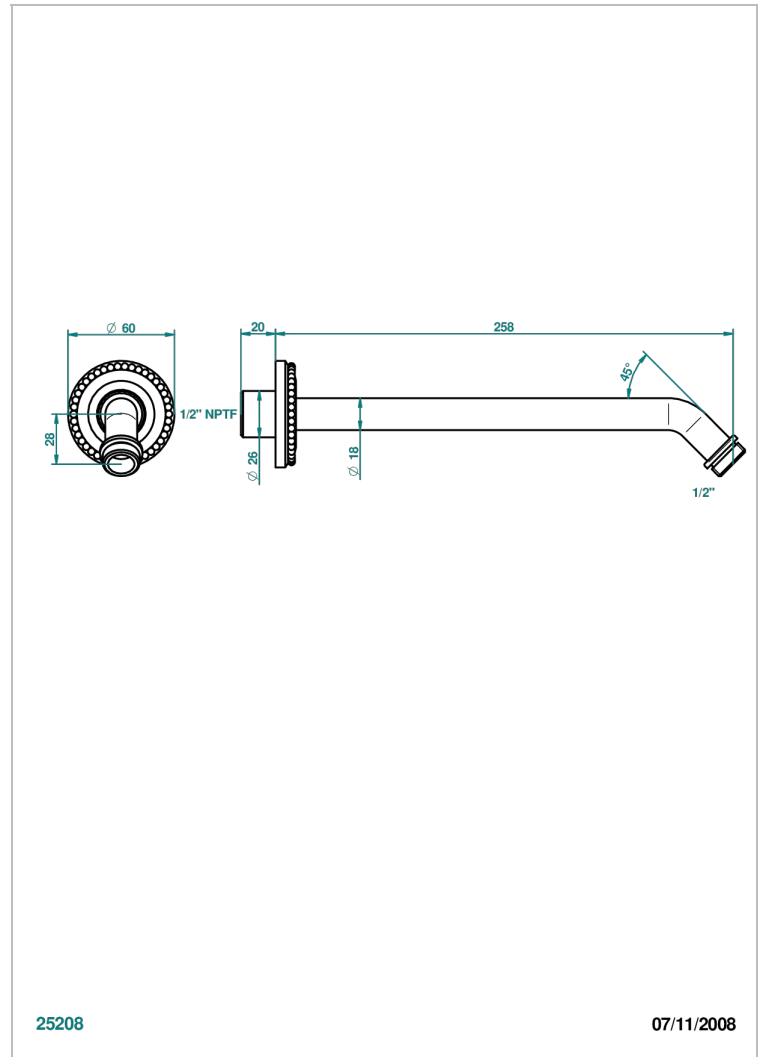

# AMOUR DE TRIANON

G24-84/US

Horizontal shower arm, 45° bend, 10" long

THG<sup>®</sup>  
PARIS

25208

07/11/2008

## CARACTERÍSTICAS

- Amour de Trianon
- Horizontal shower arm, 45° bend, 10" long

Níquel viejo - H28