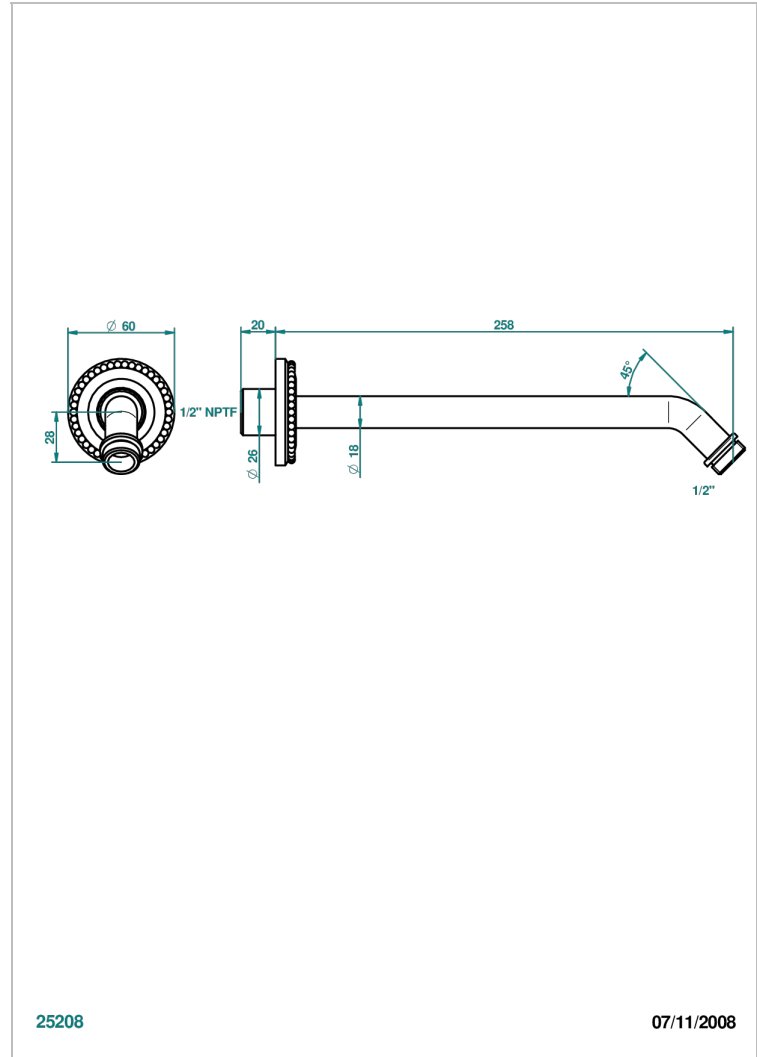

# AMOUR DE TRIANON

G24-84/US

Horizontal shower arm, 45°, lg: 10"

THG<sup>®</sup>  
PARIS

## CHARACTERISTIC

- Amour de Trianon
- Horizontal shower arm, 45°, lg: 10"