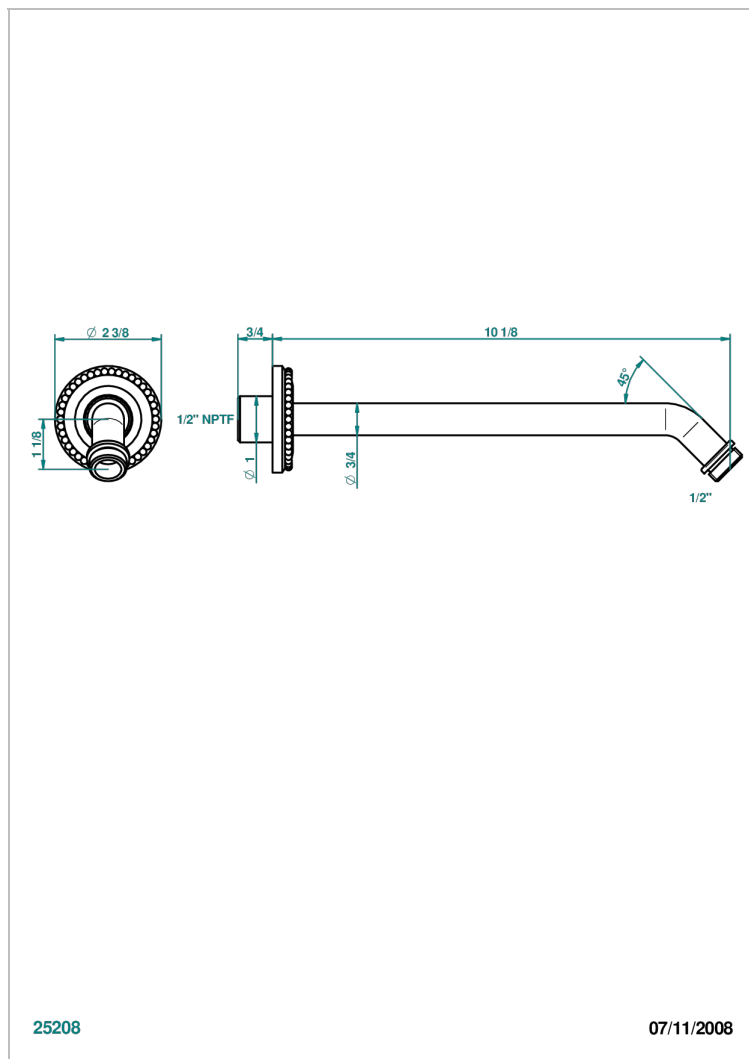

# AMOUR DE TRIANON

G24-84/US

Horizontal shower arm, 45° bend, 10" long

THG<sup>®</sup>  
PARIS

## CARACTERÍSTICAS

- Amour de Trianon
- Horizontal shower arm, 45° bend, 10" long

Níquel viejo - H28