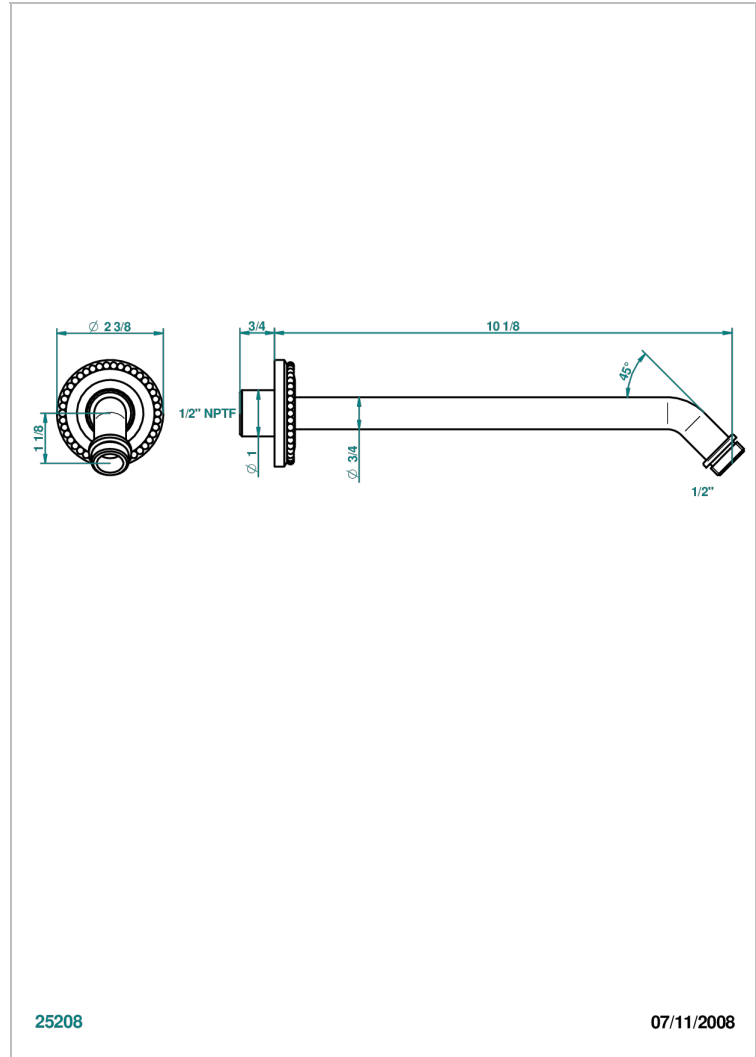

# AMOUR DE TRIANON

G24-84/US

Horizontal shower arm, 45°, lg: 10"

25208

07/11/2008

## CHARACTERISTIC

- Amour de Trianon
- Horizontal shower arm, 45°, lg: 10"