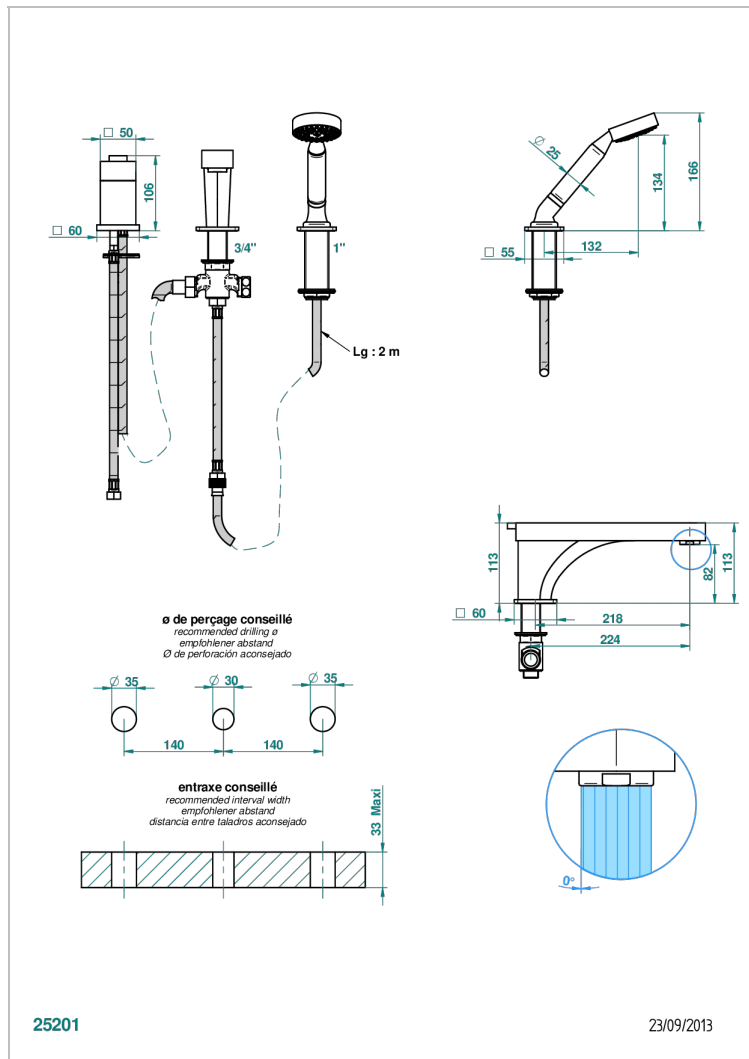

# PROFIL METAL CON MANETAS

A6B-113BSG

Batería baño/ducha 3 agujeros sobre encimera. caño super goliath con inversor incorporado, monomando y teleducha con flexo de 2m

## CARACTERÍSTICAS

- Profil metal con manetas
- Batería baño/ducha 3 agujeros sobre encimera. caño super goliath con inversor incorporado, monomando y teleducha con flexo de 2m

## ESPECIFICACIONES TÉCNICAS

- Recommandé : 3 bars (max. 5 bars) - Advised : 43,5 psi (max. 72 psi)
- Bec : 25 l/min à 3 bars - Douchette : 9,5 l/min à 3 bars
- Spout : 6.6 gpm at 43.5 psi - Handshower : 2.5 gpm at 43.5 psi