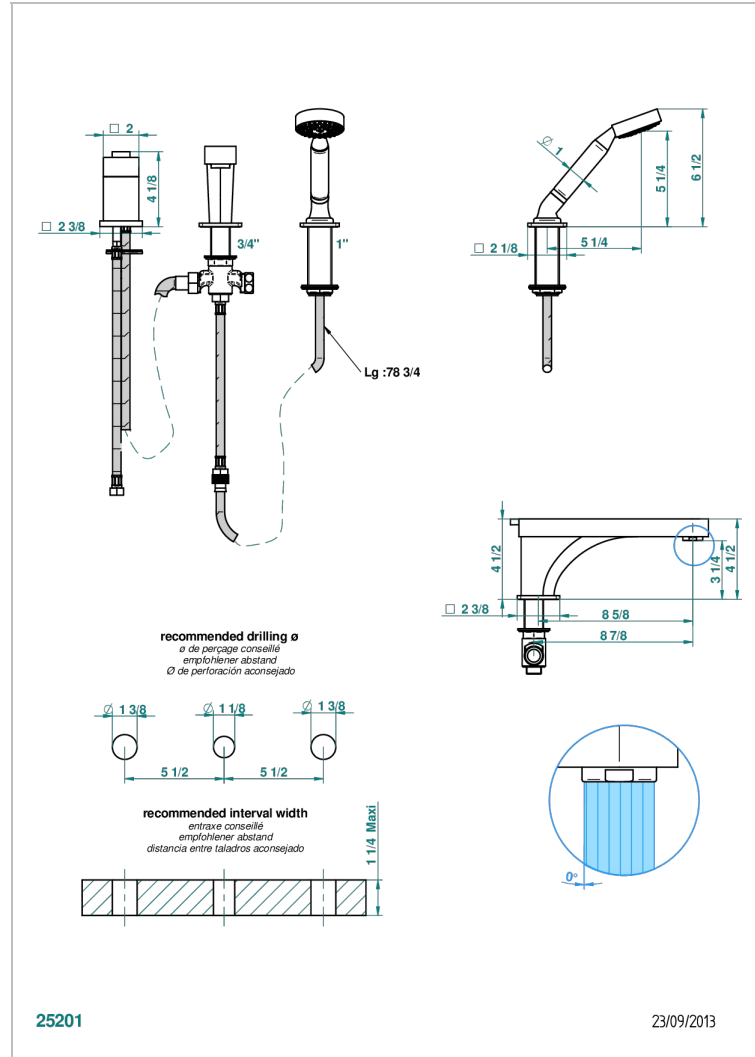

PROFIL METAL CON MANETAS

A6B-113BSG

Batería baño/ducha 3 agujeros sobre encimera. caño super goliath con inversor incorporado, monomando y teleducha con flexo de 2m

CARACTERÍSTICAS

- Perfil metal con manetas
- Batería baño/ducha 3 agujeros sobre encimera. caño super goliath con inversor incorporado, monomando y teleducha con flexo de 2m

ESPECIFICACIONES TÉCNICAS

- Recommandé : 3 bars (max. 5 bars) - Advised : 43,5 psi (max. 72 psi)
- Bec : 25 l/min à 3 bars - Douchette : 9,5 l/min à 3 bars
- Spout : 6.6 gpm at 43.5 psi - Handshower : 2.5 gpm at 43.5 psi