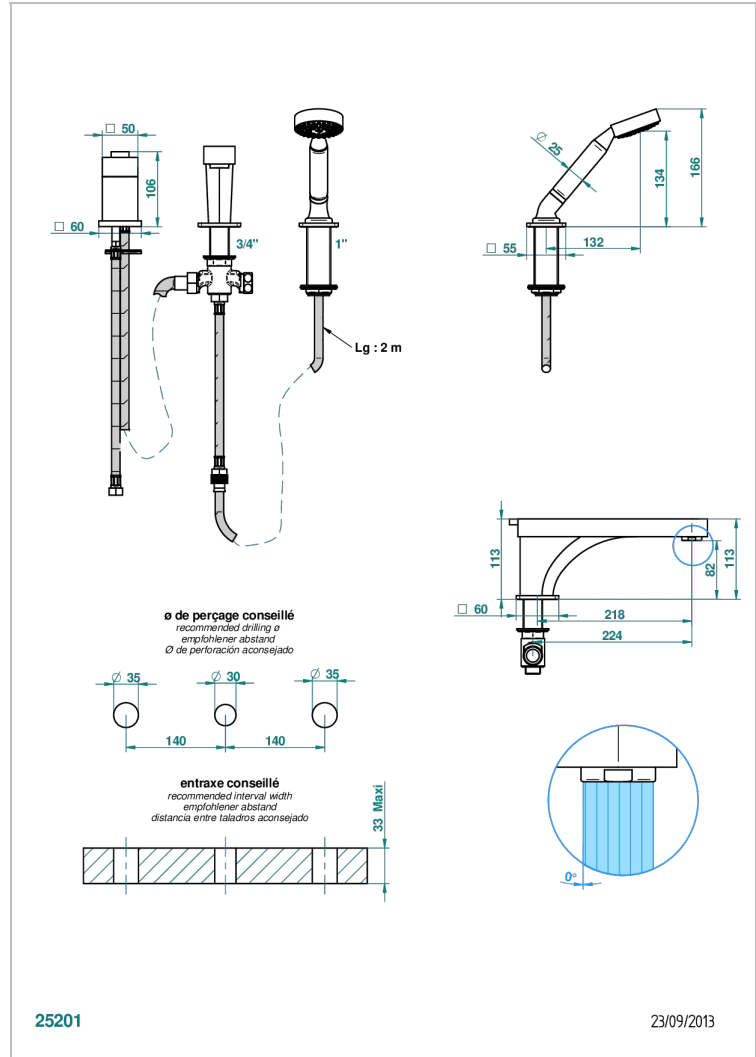

PROFIL C РУКОЯТКАМИ

A6B-113BSG

Смеситель устанавливаемый на борту ванны на 3 отверстия, переключатель, излив СУПЕР ГОЛИАФ, ручной душ и керамический смеситель

ХАРАКТЕРИСТИКИ

- Profil с рукоятками
- Смеситель устанавливаемый на борту ванны на 3 отверстия, переключатель, излив СУПЕР ГОЛИАФ, ручной душ и керамический смеситель

ТЕХНИЧЕСКИЕ ХАРАКТЕРИСТИКИ

- Recommandé : 3 bars (max. 5 bars) - Advised : 43,5 psi (max. 72 psi)
- Bec : 25 l/min à 3 bars - Douchette : 9,5 l/min à 3 bars
- Spout : 6.6 gpm at 43.5 psi - Handshower : 2.5 gpm at 43.5 psi