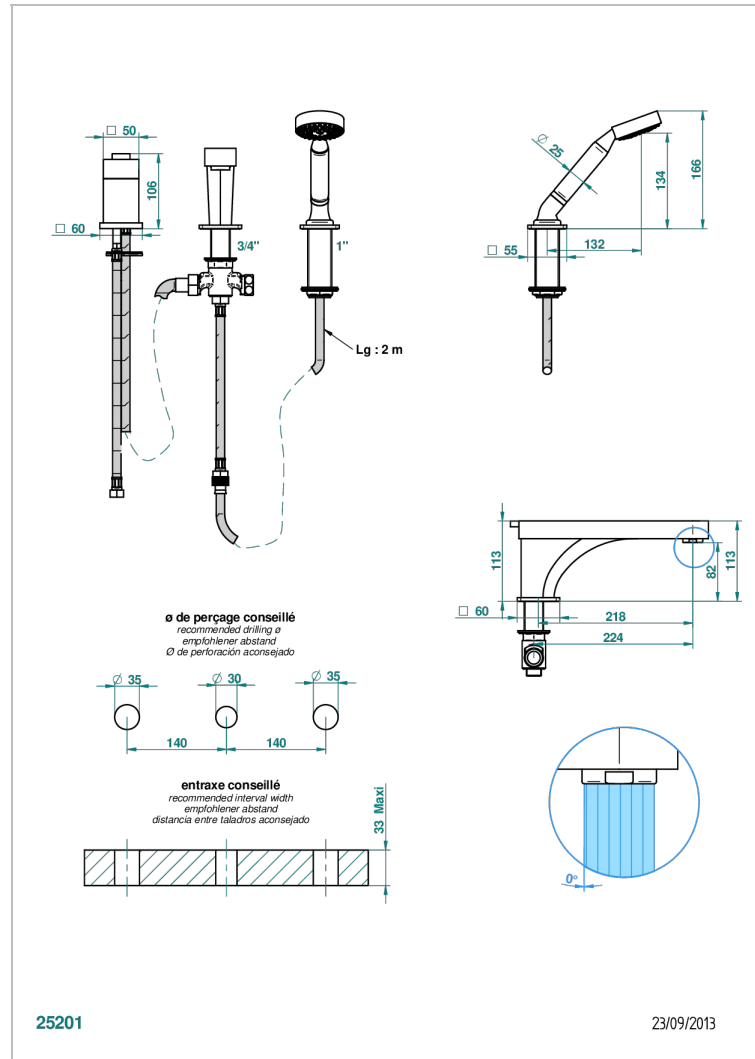

# PROFIL METAL CON MANETAS

A6B-113BSG

Batería baño/ducha 3 agujeros sobre encimera. caño super goliath con inversor incorporado, monomando y teleducha con flexo de 2m

## CARACTERÍSTICAS

- Profil metal con manetas
- Batería baño/ducha 3 agujeros sobre encimera. caño super goliath con inversor incorporado, monomando y teleducha con flexo de 2m

## ESPECIFICACIONES TÉCNICAS

- Recommandé : 3 bars (max. 5 bars) - Advised : 43,5 psi (max. 72 psi)
- Bec : 25 l/min à 3 bars - Douchette : 9,5 l/min à 3 bars
- Spout : 6.6 gpm at 43.5 psi - Handshower : 2.5 gpm at 43.5 psi