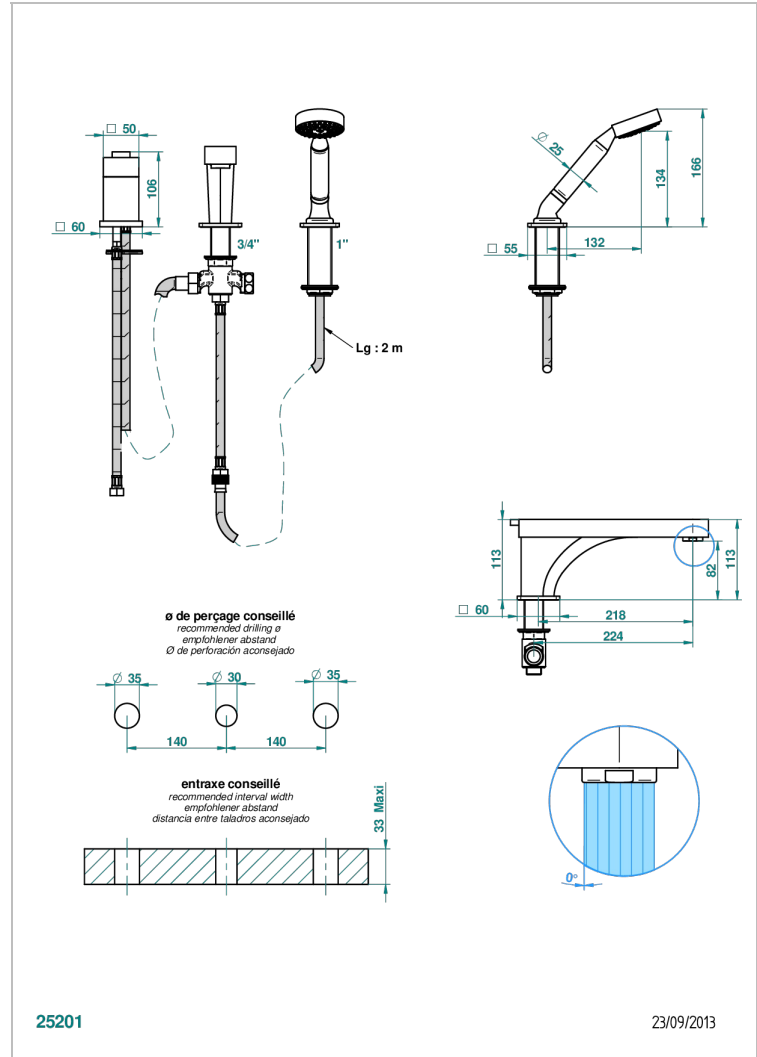

PROFIL METAL WITH LEVER

A6B-113BSG

台式三孔浴缸淋浴调温龙头，分水式超大号喷嘴

特色

- Profil Metal with lever
- 台式三孔浴缸淋浴调温龙头，分水式超大号喷嘴

技术特征

- Recommandé : 3 bars (max. 5 bars) - Advised : 43,5 psi (max. 72 psi)
- Bec : 25 l/min à 3 bars - Douchette : 9,5 l/min à 3 bars
- Spout : 6.6 gpm at 43.5 psi - Handshower : 2.5 gpm at 43.5 psi

可选饰面

Black ceram - D30
Blush PVD - H62
Graphite PVD - H64
Matt Umber PVD - H67
Matt blush PVD - H60
Matt graphite PVD - H65

PVD哑光棕铜 - F34
PVD哑光金 - H53
PVD哑光铜 - H50
PVD哑光镍 - H56
PVD抛光铜 - H49
PVD棕铜 - F33

PVD金色 - H52
PVD镍 - H55
Umber PVD - H66
哑光复古铜 - H07
哑光浅金 - F31
哑光金 - F07

哑光铬 - C02
哑光镍 - C01
复古镍 - H28
抛光金 (24K金) - F01
抛光铬 - A02
抛光铬/抛光金 - G02

抛光镍 - B01
浅金 - F30
漆面铜 - D01