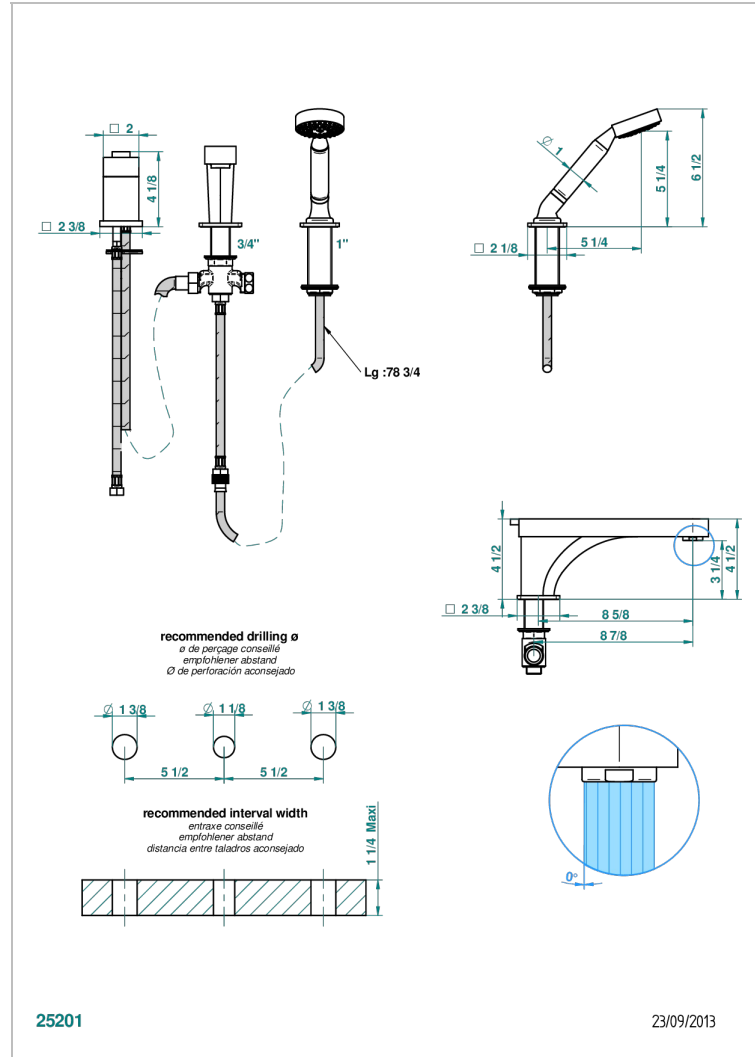

PROFIL С РУКОЯТКАМИ

A6B-113BSG

THG[®]
PARIS

Смеситель устанавливаемый на борту ванны на 3 отверстия, переключатель, излив СУПЕР ГОЛИАФ, ручной душ и керамический смеситель

ХАРАКТЕРИСТИКИ

- Profil с рукоятками
- Смеситель устанавливаемый на борту ванны на 3 отверстия, переключатель, излив СУПЕР ГОЛИАФ, ручной душ и керамический смеситель

ТЕХНИЧЕСКИЕ ХАРАКТЕРИСТИКИ

- Recommandé : 3 bars (max. 5 bars) - Advised : 43,5 psi (max. 72 psi)
- Bec : 25 l/min à 3 bars - Douchette : 9,5 l/min à 3 bars
- Spout : 6.6 gpm at 43.5 psi - Handshower : 2.5 gpm at 43.5 psi