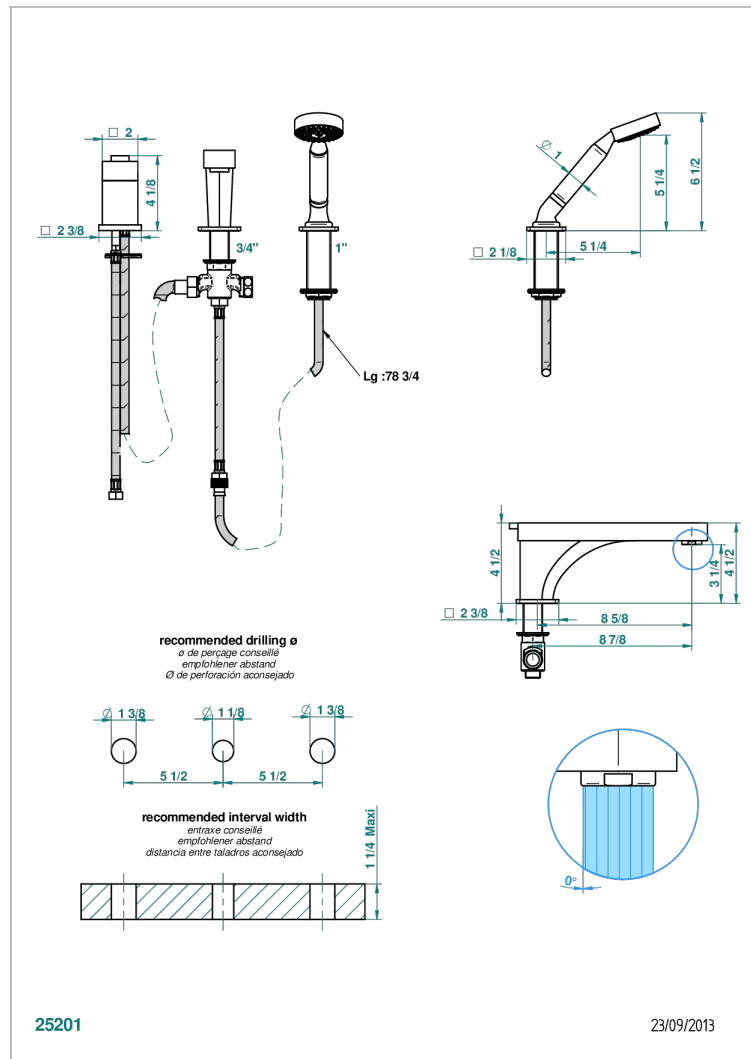

PROFIL METAL CON MANETAS

A6B-113BSG

Batería baño/ducha 3 agujeros sobre encimera. caño super goliath con inversor incorporado, monomando y teleducha con flexo de 2m

CARACTERÍSTICAS

- Perfil metal con manetas
- Batería baño/ducha 3 agujeros sobre encimera. caño super goliath con inversor incorporado, monomando y teleducha con flexo de 2m

ESPECIFICACIONES TÉCNICAS

- Recommandé : 3 bars (max. 5 bars) - Advised : 43,5 psi (max. 72 psi)
- Bec : 25 l/min à 3 bars - Douchette : 9,5 l/min à 3 bars
- Spout : 6.6 gpm at 43.5 psi - Handshower : 2.5 gpm at 43.5 psi