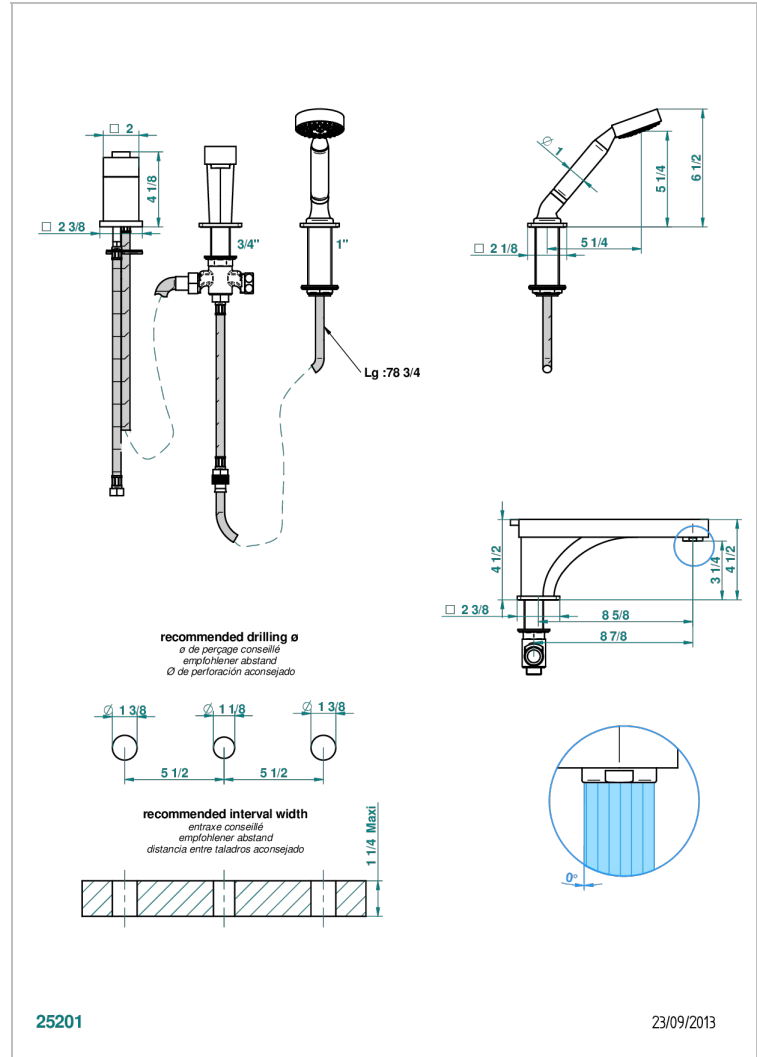

# PROFIL METAL WITH LEVER

A6B-113BSG

台式三孔浴缸淋浴调温龙头，分水式超大号喷嘴

THG<sup>®</sup>  
PARIS

## 特色

- Profil Metal with lever
- 台式三孔浴缸淋浴调温龙头，分水式超大号喷嘴

## 技术特征

- Recommandé : 3 bars (max. 5 bars) - Advised : 43,5 psi (max. 72 psi)
- Bec : 25 l/min à 3 bars - Douchette : 9,5 l/min à 3 bars
- Spout : 6.6 gpm at 43.5 psi - Handshower : 2.5 gpm at 43.5 psi