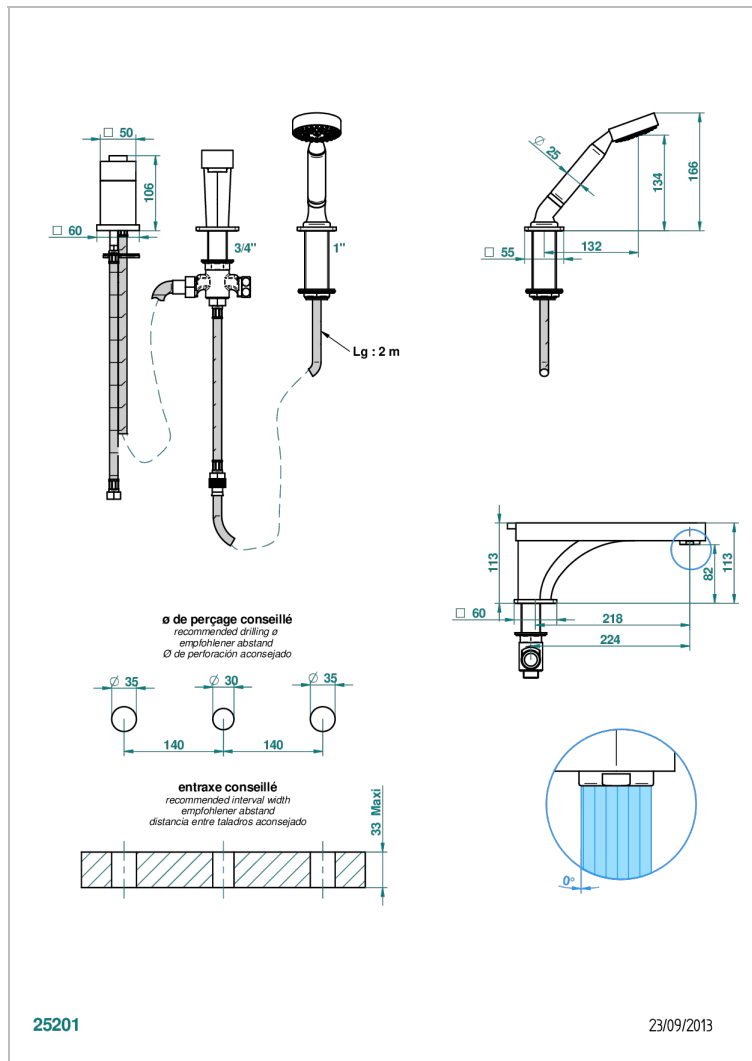

Смеситель устанавливаемый на борту ванны на 3 отверстия, переключатель, излив СУПЕР ГОЛИАФ, ручной душ и керамический смеситель

### ХАРАКТЕРИСТИКИ

- Profil
- Смеситель устанавливаемый на борту ванны на 3 отверстия, переключатель, излив СУПЕР ГОЛИАФ, ручной душ и керамический смеситель

### ТЕХНИЧЕСКИЕ ХАРАКТЕРИСТИКИ

- Recommandé : 3 bars (max. 5 bars) - Advised : 43,5 psi (max. 72 psi)
- Bec : 25 l/min à 3 bars - Douchette : 9,5 l/min à 3 bars
- Spout : 6.6 gpm at 43.5 psi - Handshower : 2.5 gpm at 43.5 psi