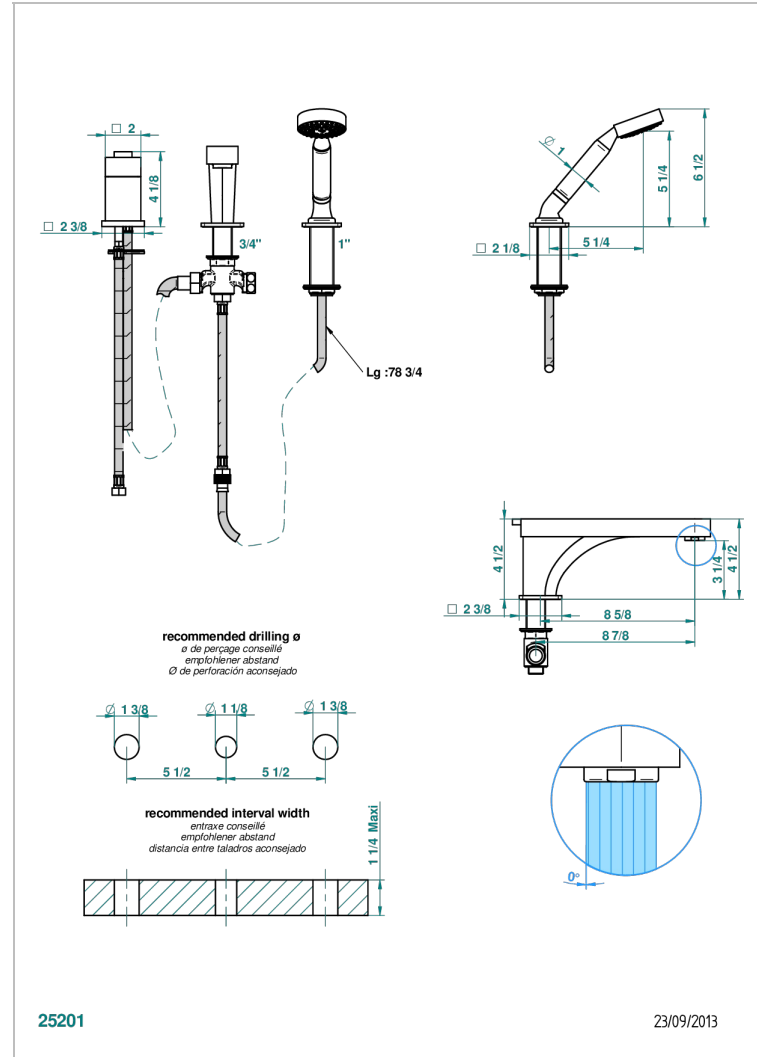

Смеситель устанавливаемый на борту ванны на 3 отверстия, переключатель, излив СУПЕР ГОЛИАФ, ручной душ и керамический смеситель

ХАРАКТЕРИСТИКИ

- Profil
- Смеситель устанавливаемый на борту ванны на 3 отверстия, переключатель, излив СУПЕР ГОЛИАФ, ручной душ и керамический смеситель

ТЕХНИЧЕСКИЕ ХАРАКТЕРИСТИКИ

- Recommandé : 3 bars (max. 5 bars) - Advised : 43,5 psi (max. 72 psi)
- Bec : 25 l/min à 3 bars - Douchette : 9,5 l/min à 3 bars
- Spout : 6.6 gpm at 43.5 psi - Handshower : 2.5 gpm at 43.5 psi