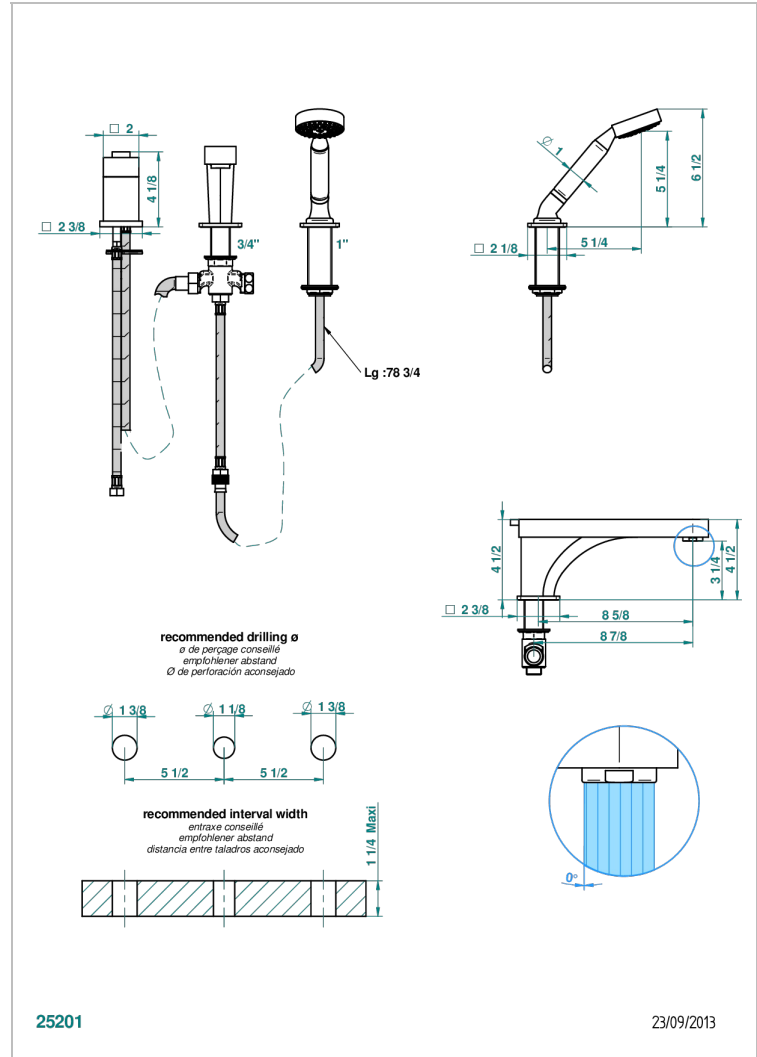

PROFIL METAL

A6A-113BSG

台式三孔浴缸淋浴调温龙头，分水式超大号喷嘴

THG[®]
PARIS

特色

- Profil Metal
- 台式三孔浴缸淋浴调温龙头，分水式超大号喷嘴

技术特征

- Recommandé : 3 bars (max. 5 bars) - Advised : 43,5 psi (max. 72 psi)
- Bec : 25 l/min à 3 bars - Douchette : 9,5 l/min à 3 bars
- Spout : 6.6 gpm at 43.5 psi - Handshower : 2.5 gpm at 43.5 psi

可选饰面

Black ceram - D30
Blush PVD - H62
Graphite PVD - H64
Matt Umber PVD - H67
Matt blush PVD - H60
Matt graphite PVD - H65

PVD哑光棕铜 - F34
PVD哑光金 - H53
PVD哑光铜 - H50
PVD哑光镍 - H56
PVD抛光铜 - H49
PVD棕铜 - F33

PVD金色 - H52
PVD镍 - H55
Umber PVD - H66
哑光复古铜 - H07
哑光浅金 - F31
哑光金 - F07

哑光铬 - C02
哑光镍 - C01
复古镍 - H28
抛光金 (24K金) - F01
抛光铬 - A02
抛光铬/抛光金 - G02

抛光镍 - B01
浅金 - F30
漆面铜 - D01