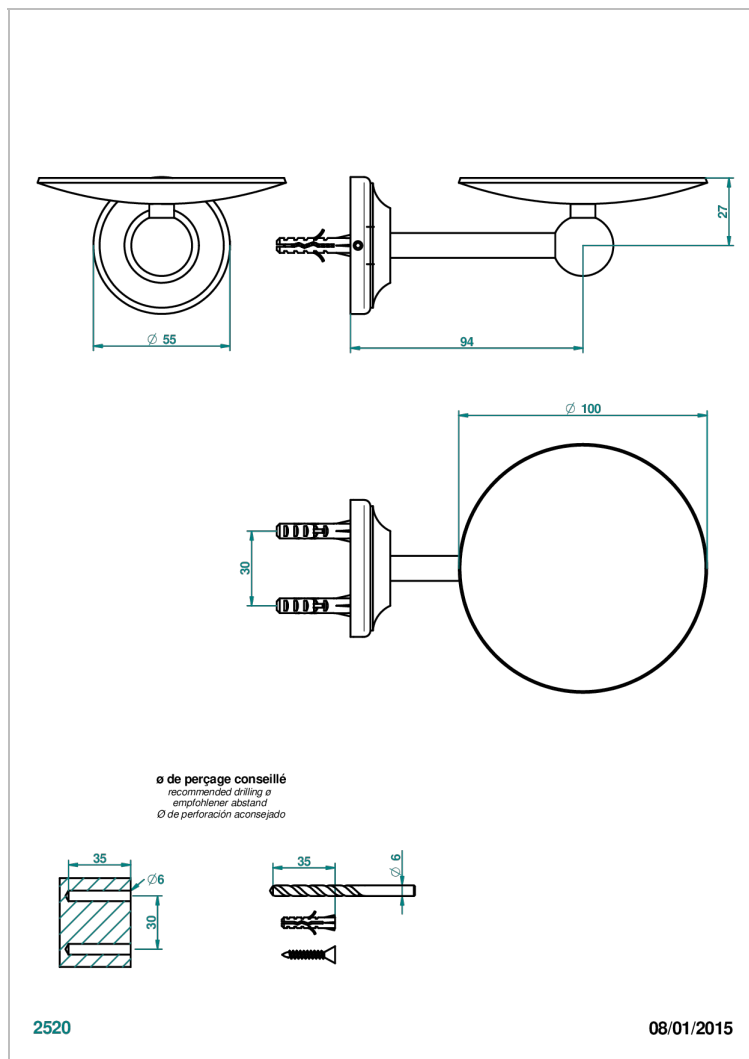

BROADWAY CON MANETAS

A04-546

Copa mural de latón Ø 100 mm

THG[®]
PARIS

CARACTERÍSTICAS

- Broadway con manetas
- Copa mural de latón Ø 100 mm

ACABADOS DISPONIBLES

Bronce claro - D01
Cerámica negra mate - D30
Cobre viejo mate - H07
Cromo - A02
Cromo / dorado - G02
Cromo mate - C02