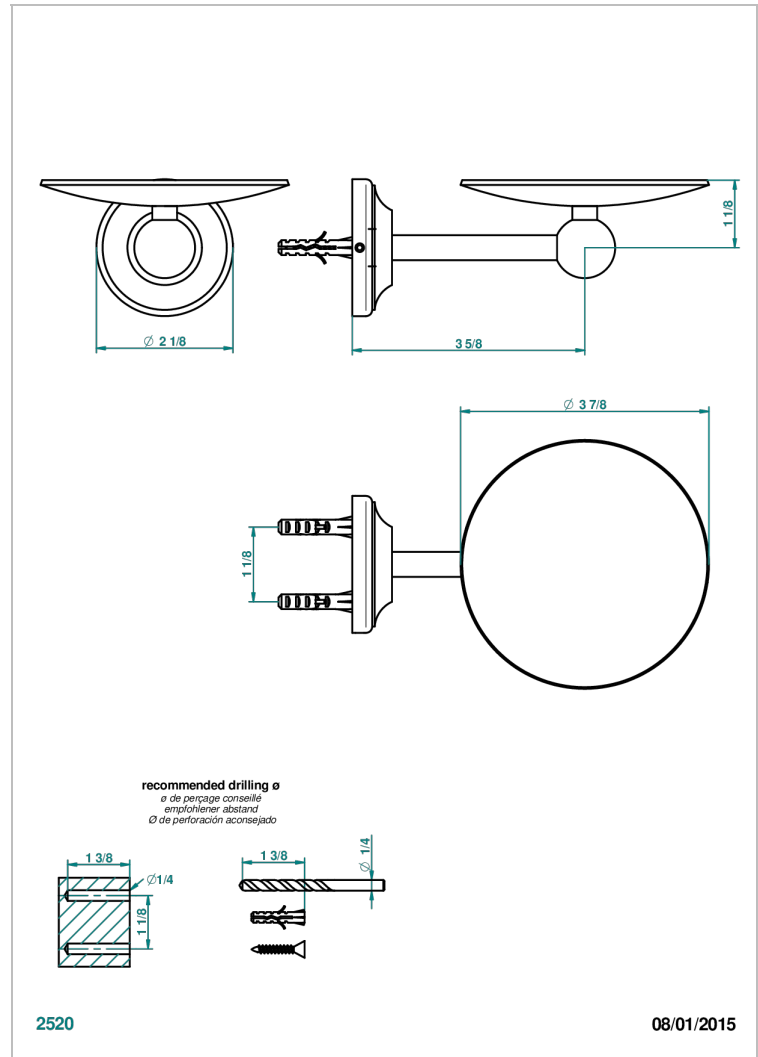

BROADWAY CON MANETAS

A04-546

Copa mural de laton Ø 100 mm

THG[®]
PARIS

CARACTERÍSTICAS

- Broadway con manetas
- Copa mural de laton Ø 100 mm

ACABADOS DISPONIBLES

Bronce claro - D01
Cerámica negra mate - D30
Cobre viejo mate - H07
Cromo - A02
Cromo / dorado - G02
Cromo mate - C02