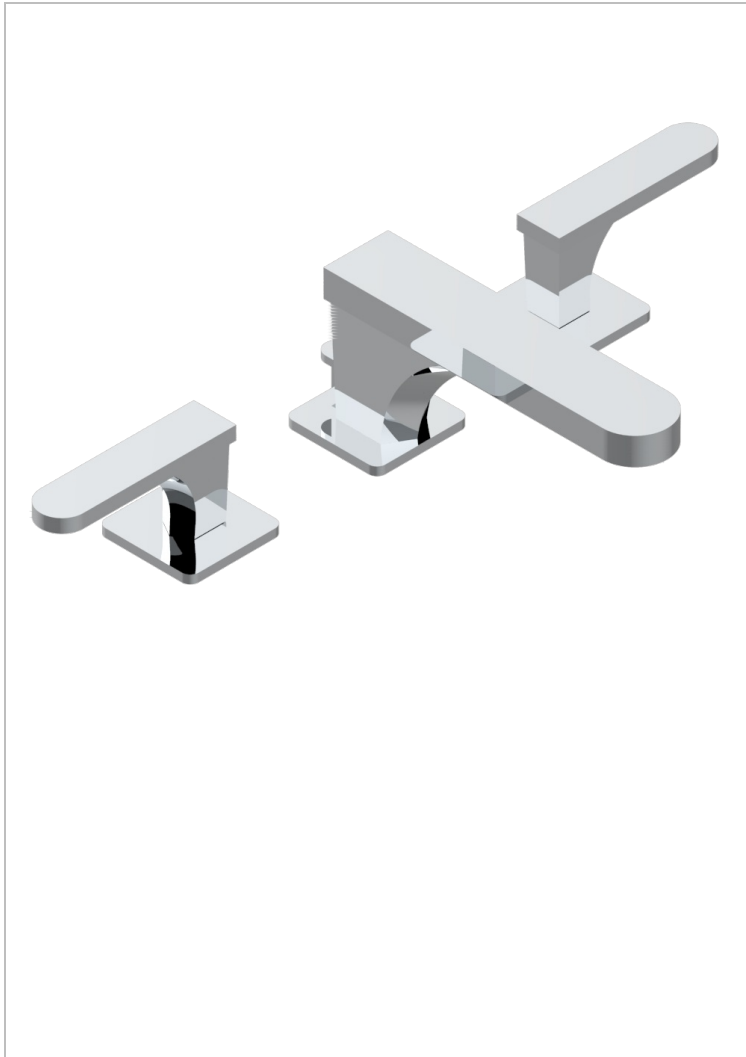

# PROFIL METAL CON MANETAS

A6B-151M

Batería americana de lavabo 1/2"- llaves con cuerpo largo con vaciador

THG<sup>®</sup>  
PARIS

## CARACTERÍSTICAS

- ACS : 18ACCLY393
- NF : NF EN 200 - IA - Chrome
- SVGW-SSIGE : 1901-6813