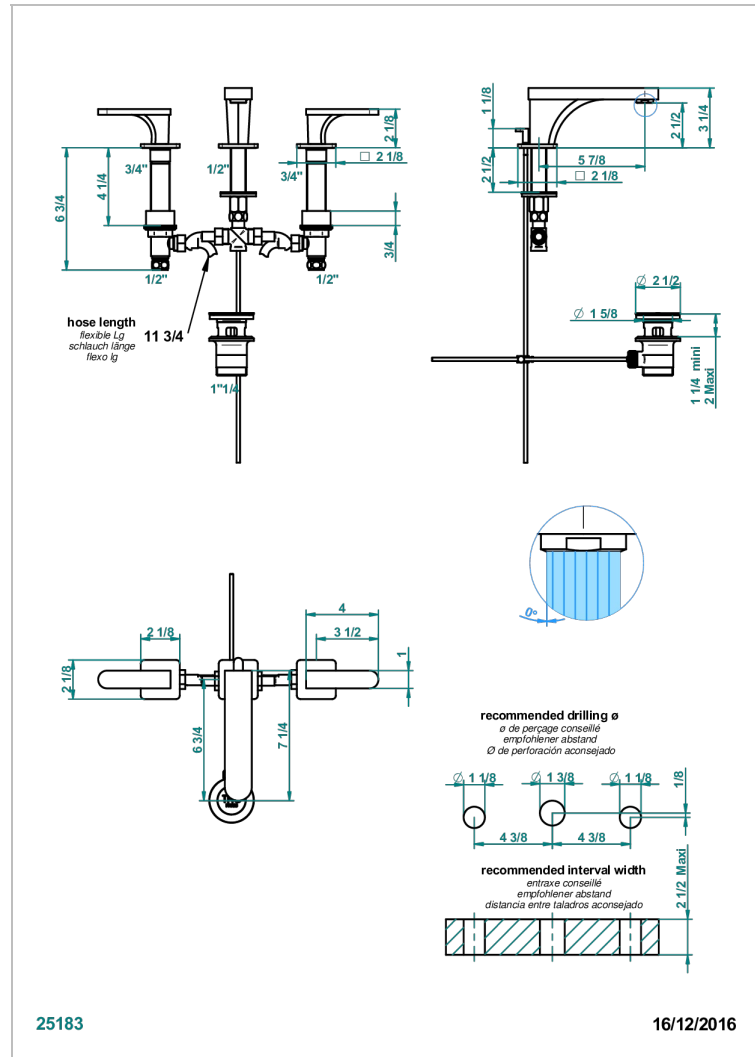

# PROFIL METAL CON MANETAS

A6B-151M

Batería americana de lavabo 1/2"- llaves con cuerpo largo con vaciador

THG<sup>®</sup>  
PARIS

## CARACTERÍSTICAS

- ACS : 18ACCLY393
- NF : NF EN 200 - IA - Chrome
- SVGW-SSIGE : 1901-6813

## ESPECIFICACIONES TÉCNICAS

- Recommandé : 3 bars (max. 5 bars) - Advised : 43,5 psi (max. 72 psi)
- 15 l/min à 3 bars (4 gpm at 43.5 psi)