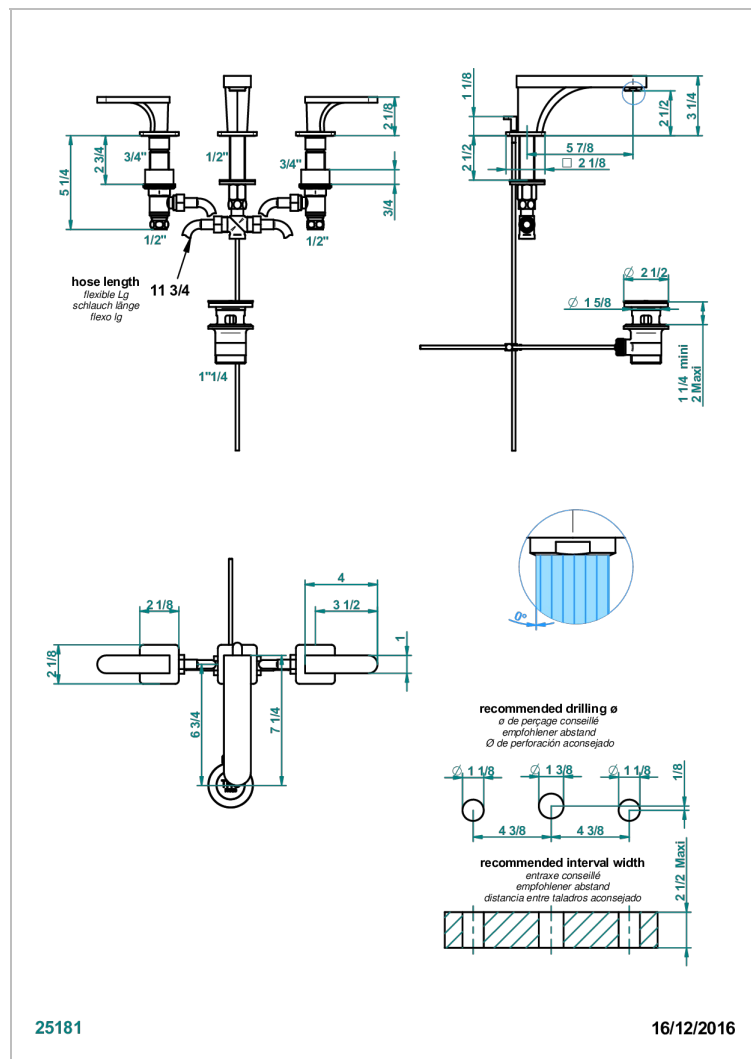

# PROFIL METAL A MANETTES

A6B-151

Mélangeur de lavabo 3 trous avec vidage

THG<sup>®</sup>  
PARIS

## CARACTÉRISTIQUES

- Laiton sans plomb
- Têtes à disques céramique 1/2" 1/4 tour
- Aérateur-mousseur
- Fourni avec vidage à tirette 1 1/4"
- ACS : 18ACCLY393
- DVGW : DW-6501CO0475
- NF : NF EN 200 - IA - Chrome
- SVGW-SSIGE : 1901-6813