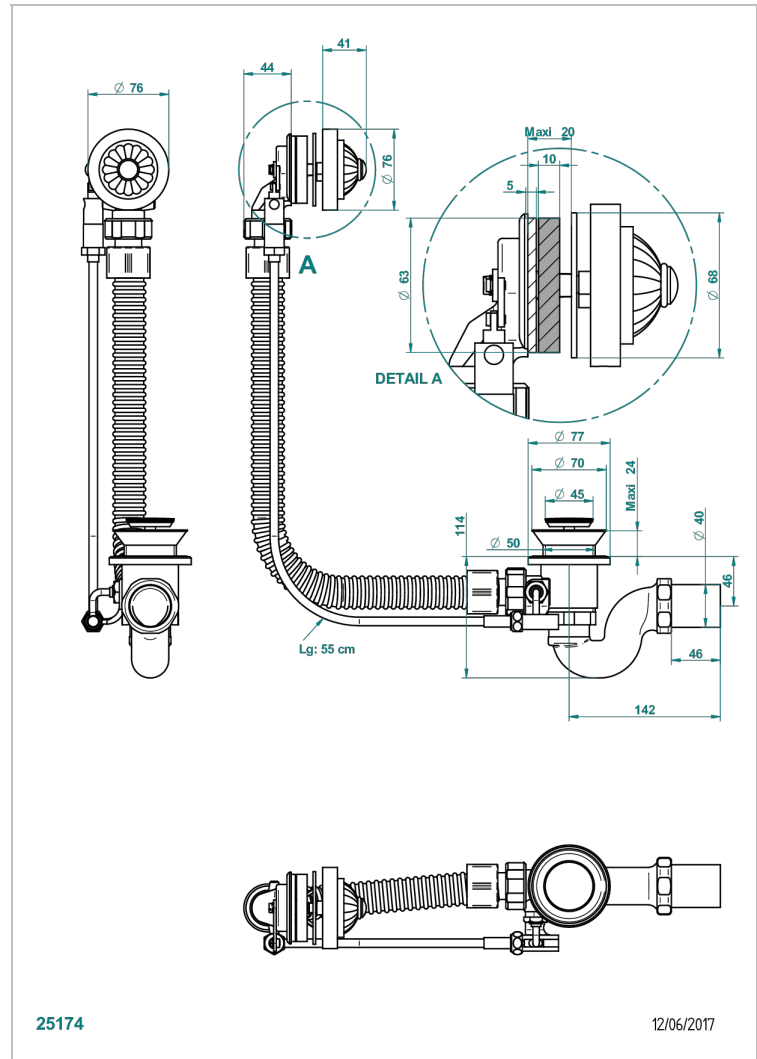

MANDARINE CRISTAL CLARO

U1D-300

Desagüe automatico de bañera lg 55 cm

THG[®]
PARIS

CARACTERÍSTICAS

- Mandarine cristal claro
- Desagüe automatico de bañera lg 55 cm

ACABADOS DISPONIBLES

Cromo - A02
Pvd blush - H62
Pvd blush mate - H60
Pvd color latón - H49
Pvd color latón mate - H50
Pvd color níquel - H55

Pvd color níquel mate - H56
Pvd color oro - H52
Pvd color oro mate - H53
Pvd grafito - H64
Pvd grafito mate - H65
Pvd marrón bronce - F33

Pvd marrón bronce mate - F34
Pvd umber - H66
Pvd umber mate - H67