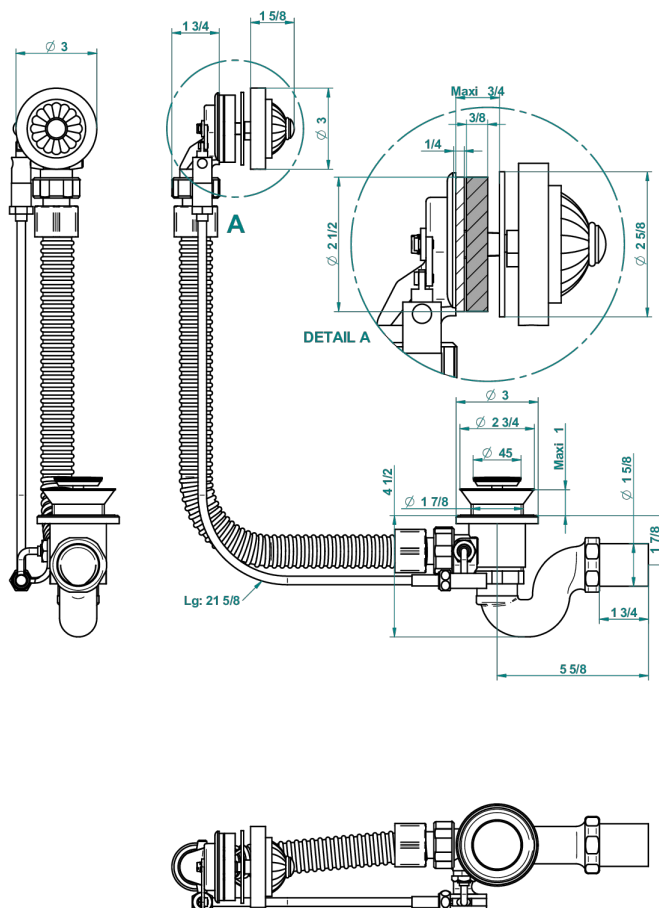

# MANDARINE CRISTAL CLARO

U1D-300

Desagüe automatico de bañera lg 55 cm

THG<sup>®</sup>  
PARIS

25174

12/06/2017

## CARACTERÍSTICAS

- Mandarine cristal claro
- Desagüe automatico de bañera lg 55 cm