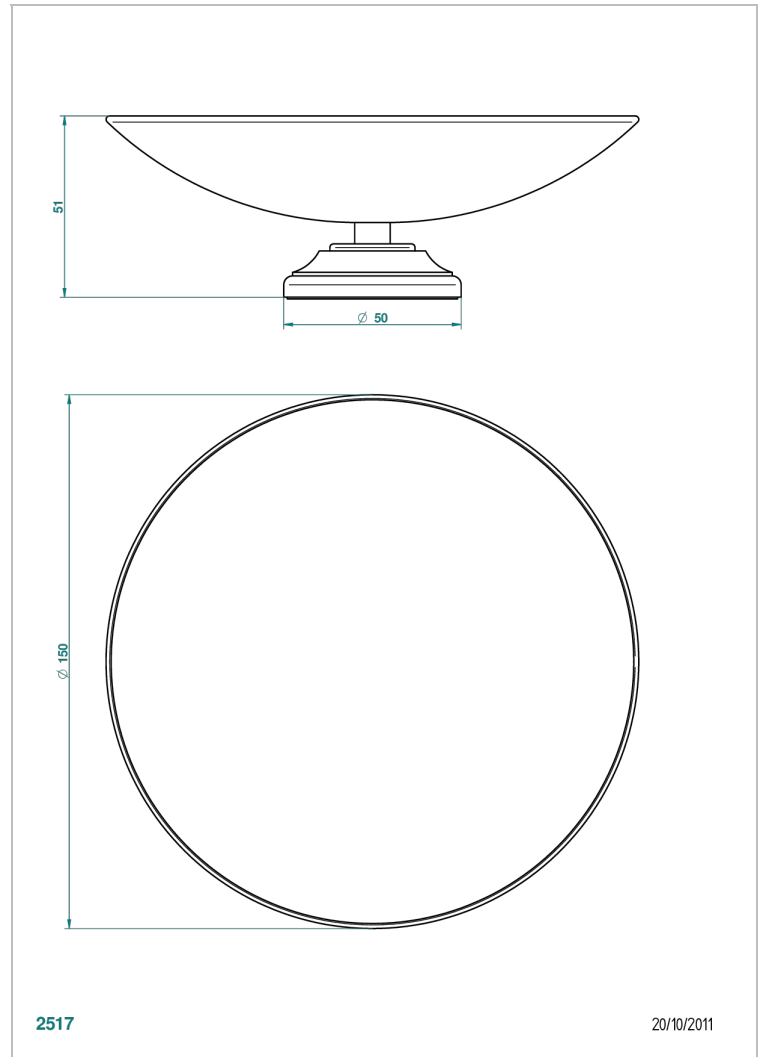

CHARLESTON CON MANETAS

G75-544GM

Copa de latón con pie, con rosetón Ø 150 mm

THG[®]
PARIS

CARACTERÍSTICAS

- Charleston con manetas
- Copa de latón con pie, con rosetón Ø 150 mm

ACABADOS DISPONIBLES

Bronce claro - D01
Cerámica negra mate - D30
Cromo - A02
Cromo / dorado - G02
Cromo mate - C02
Dorado - F01