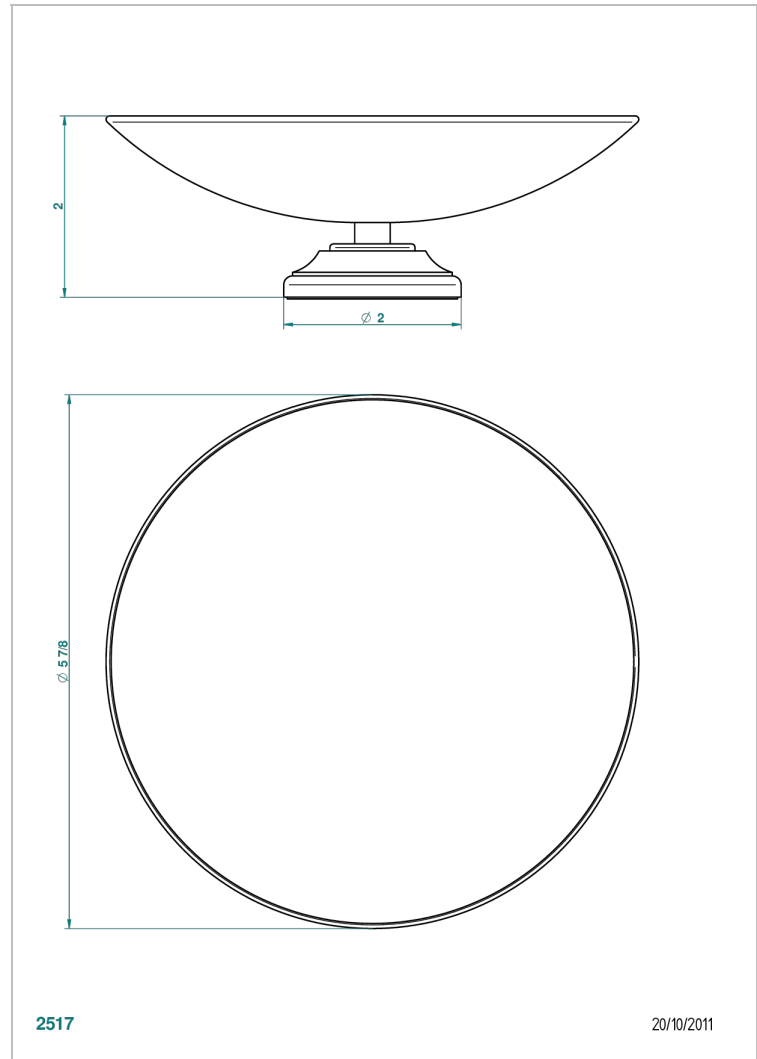

# CHARLESTON CON MANETAS

G75-544GM

Copa de latón con pie, con rosetón Ø 150 mm

THG<sup>®</sup>  
PARIS

## CARACTERÍSTICAS

- Charleston con manetas
- Copa de latón con pie, con rosetón Ø 150 mm