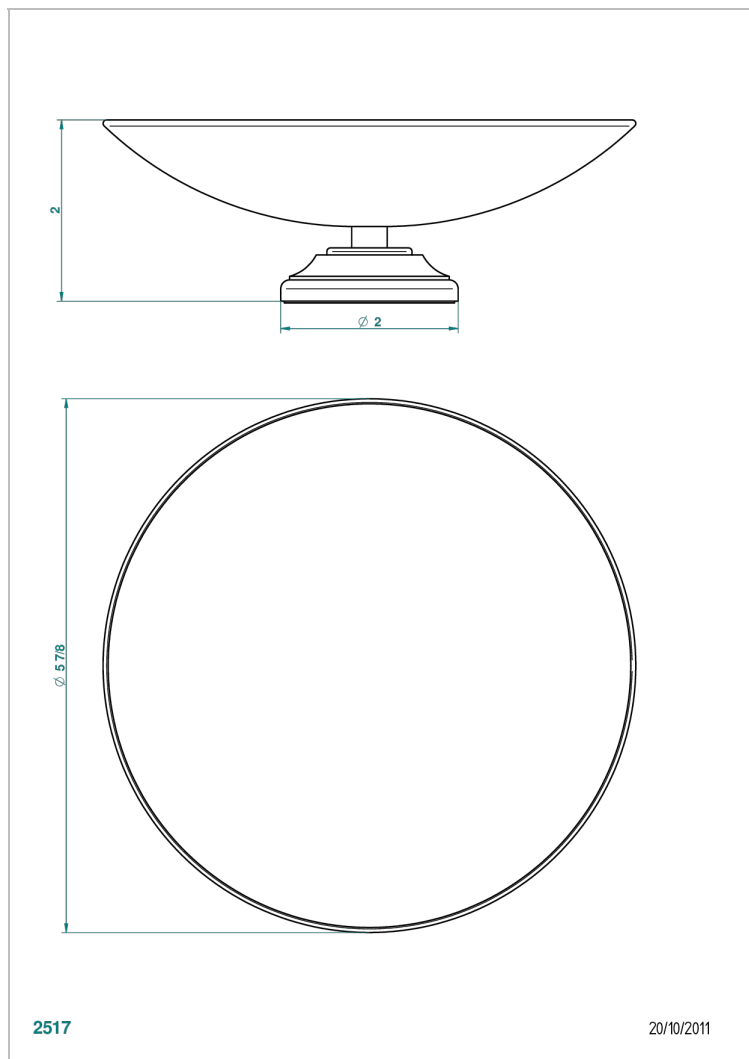

# 1900 CON MANETAS METAL LISO

G3M-544GM

Copa de latón con pie, con rosetón Ø 150 mm

THG<sup>®</sup>  
PARIS

## CARACTERÍSTICAS

- 1900 con manetas metal liso
- Copa de latón con pie, con rosetón Ø 150 mm