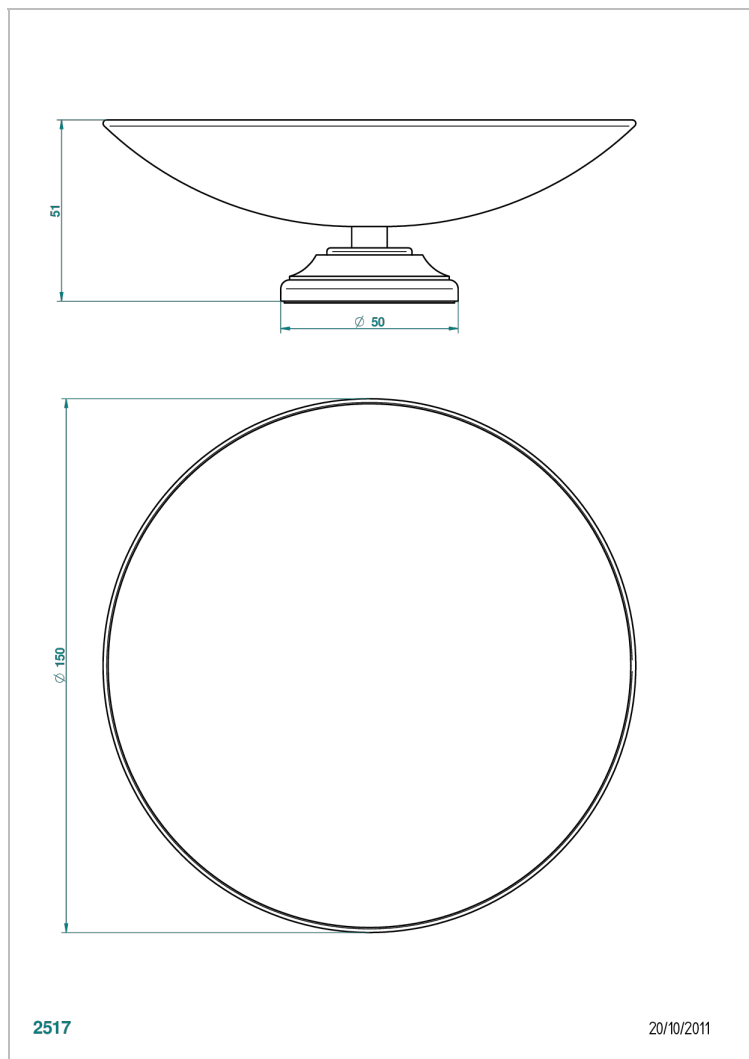

1900 CON MANETAS

G28-544GM

Copa de laton con pie, con rosetón Ø 150 mm

THG[®]
PARIS

CARACTERÍSTICAS

- 1900 con manetas
- Copa de laton con pie, con rosetón Ø 150 mm

ACABADOS DISPONIBLES

Bronce claro - D01
Cerámica negra mate - D30
Cobre viejo mate - H07
Cromo - A02
Cromo / dorado - G02
Cromo mate - C02