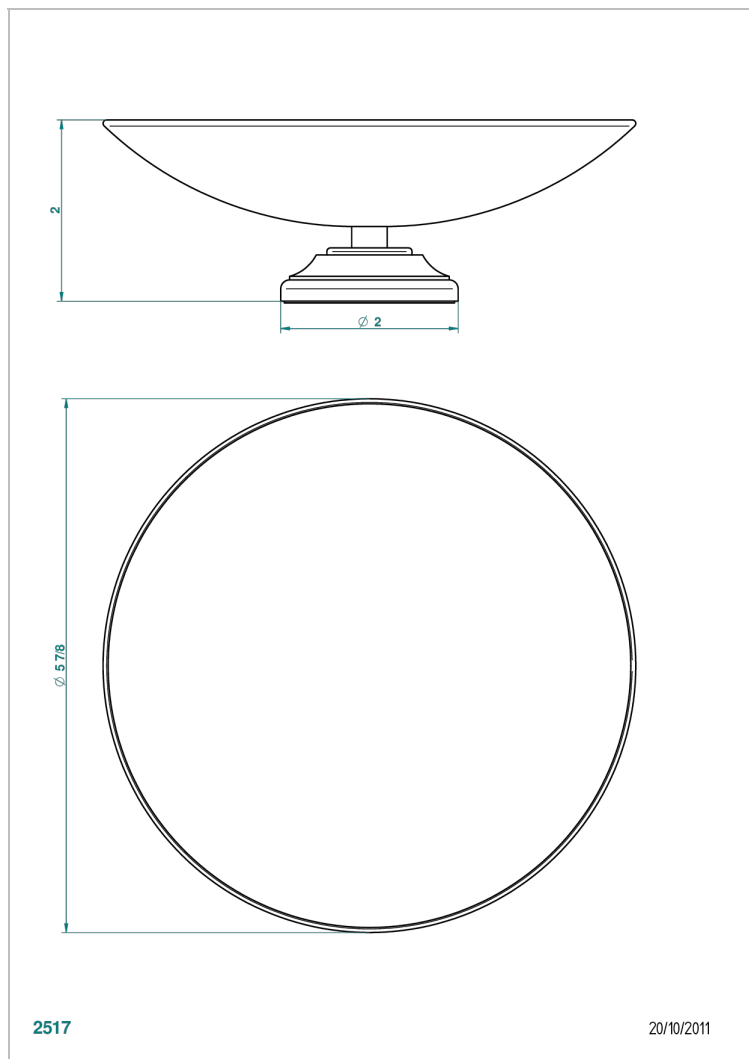

1900 CON MANETAS

G28-544GM

Copa de laton con pie, con rosetón Ø 150 mm

THG[®]
PARIS

CARACTERÍSTICAS

- 1900 con manetas
- Copa de laton con pie, con rosetón Ø 150 mm

ACABADOS DISPONIBLES

Bronce claro - D01
Cerámica negra mate - D30
Cobre viejo mate - H07
Cromo - A02
Cromo / dorado - G02
Cromo mate - C02