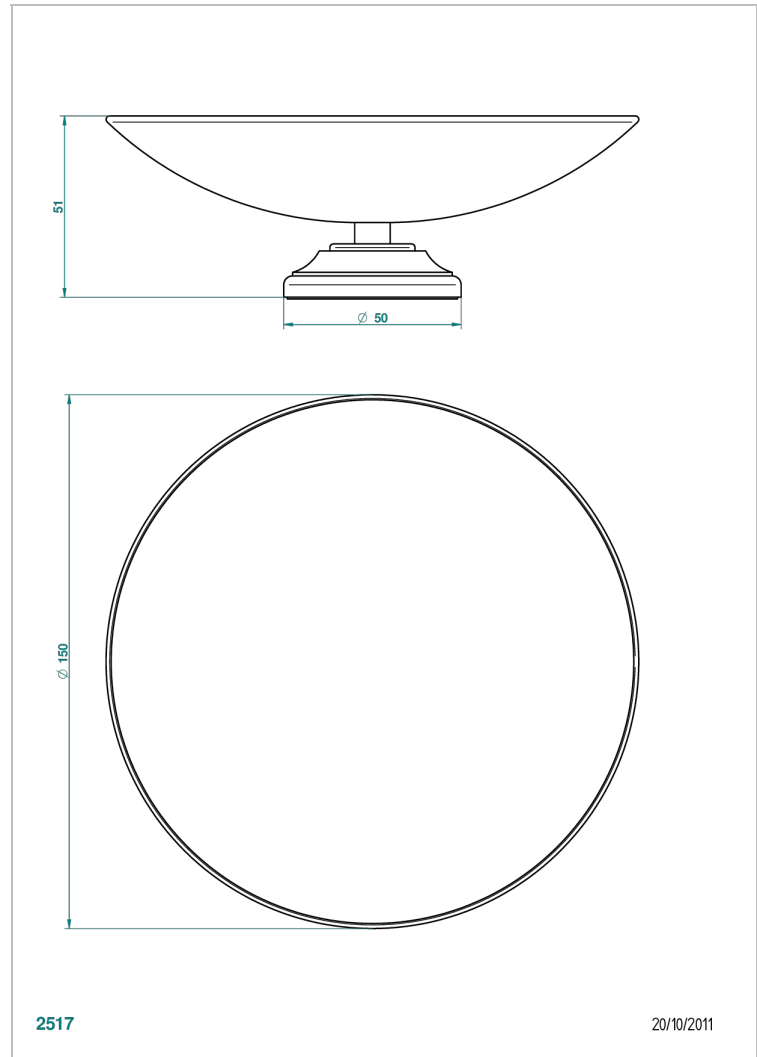

1900 CON MANETAS

G28-544GM

Copa de laton con pie, con rosetón Ø 150 mm

THG[®]
PARIS

CARACTERÍSTICAS

- 1900 con manetas
- Copa de laton con pie, con rosetón Ø 150 mm

ACABADOS DISPONIBLES

Bronce claro - D01
Cerámica negra mate - D30
Cobre viejo mate - H07
Cromo - A02
Cromo / dorado - G02
Cromo mate - C02